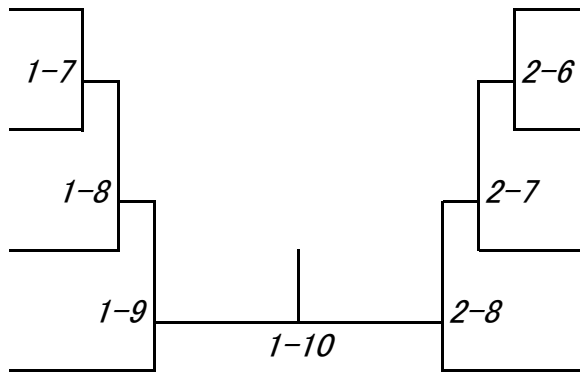

令和8年度 関東高等学校柔道大会 千葉県予選会

於：千葉県総合スポーツセンター

男子団体

令和8年5月9日(土)10日(日)

武道館

決勝

第3代表決定戦

男子団体敗者復活戦

A
プ
ー
ル

1回戦敗退校
2回戦敗退校
3回戦敗退校
準々決勝敗退校

B
プ
ー
ル

1回戦敗退校
2回戦敗退校
3回戦敗退校
準々決勝敗退校

C
プ
ー
ル

1回戦敗退校
2回戦敗退校
3回戦敗退校
準々決勝敗退校

D
プ
ー
ル

1回戦敗退校
2回戦敗退校
3回戦敗退校
準々決勝敗退校