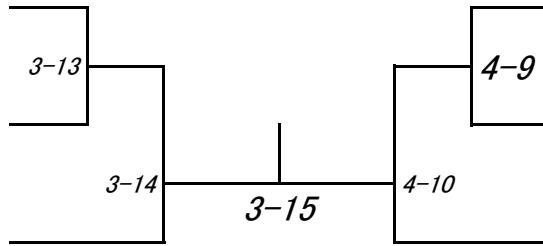

A
プ
ー
ル

1回戦敗退校
2回戦敗退校
3回戦敗退校
準々決勝敗退校

B
プ
ー
ル

1回戦敗退校
2回戦敗退校
3回戦敗退校
準々決勝敗退校

C
プ
ー
ル

1回戦敗退校
2回戦敗退校
3回戦敗退校
準々決勝敗退校

D
プ
ー
ル

1回戦敗退校
2回戦敗退校
3回戦敗退校
準々決勝敗退校

女子団体

令和8年5月9日(土)10日(日)

武道館

第3代表決定戦

女子団体敗者復活戦

A
プ
ー
ル

1回戦敗退校
2回戦敗退校
準々決勝敗退校

1回戦敗退校
2回戦敗退校
準々決勝敗退校

B
プ
ー
ル

C
プ
ー
ル

1回戦敗退校
2回戦敗退校
準々決勝敗退校

1回戦敗退校
2回戦敗退校
準々決勝敗退校

D
プ
ー
ル

第
5
代
表
決
定
戦

1-15の勝者
3-15の勝者

第
2
補
欠
決
定
戦