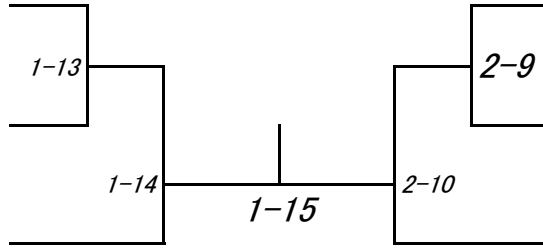

A
プ
ー
ル

1回戦敗退校
2回戦敗退校
3回戦敗退校
準々決勝敗退校

B
プ
ー
ル

1回戦敗退校
2回戦敗退校
3回戦敗退校
準々決勝敗退校

C
プ
ー
ル

1回戦敗退校
2回戦敗退校
3回戦敗退校
準々決勝敗退校

D
プ
ー
ル

1回戦敗退校
2回戦敗退校
3回戦敗退校
準々決勝敗退校

女子団体

令和8年5月9日(土)10日(日)

武道館

第3代表決定戦

女子団体敗者復活戦

A
プ
ー
ル

1回戦敗退校
2回戦敗退校
準々決勝敗退校

1回戦敗退校
2回戦敗退校
準々決勝敗退校

B
プ
ー
ル

C
プ
ー
ル

1回戦敗退校
2回戦敗退校
準々決勝敗退校

1回戦敗退校
2回戦敗退校
準々決勝敗退校

D
プ
ー
ル

第
5
代
表
決
定
戦

1-15の勝者
3-15の勝者

第
2
補
欠
決
定
戦