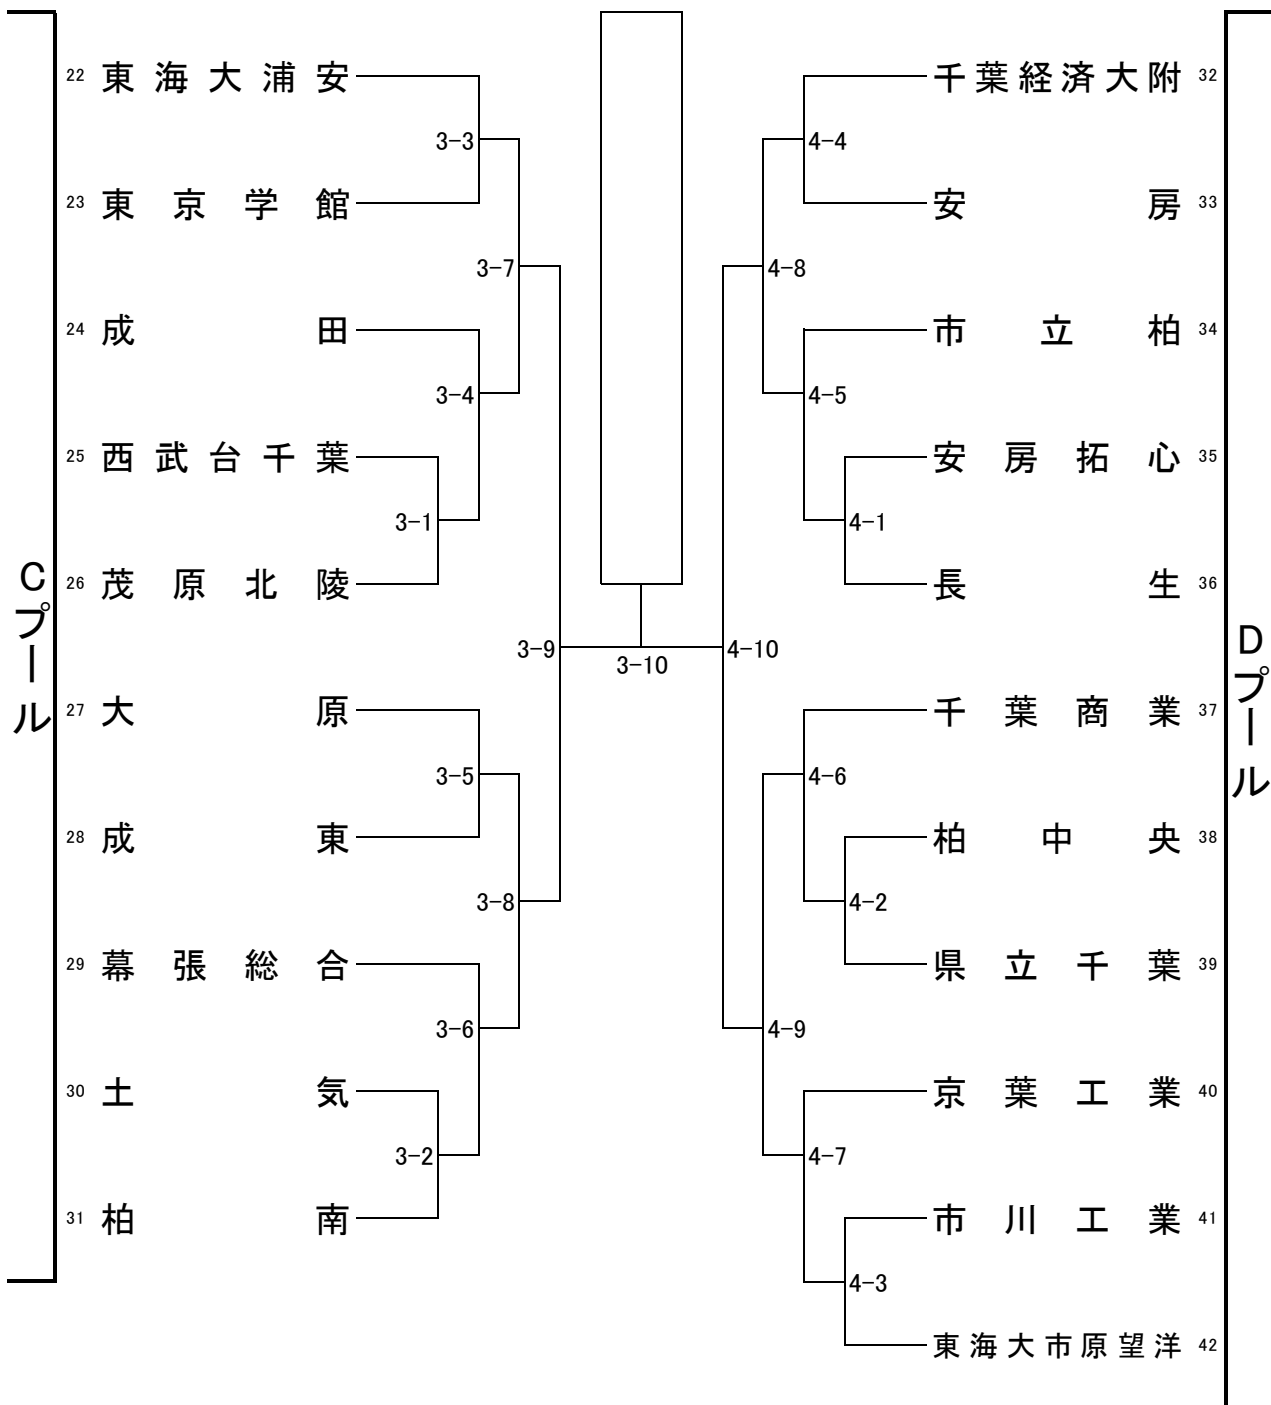

令和8年度 関東高等学校柔道大会 千葉県予選会

於：千葉県総合スポーツセンター

男子団体

令和8年5月9日(土)10日(日)

武道館

決勝

第3代表決定戦

男子団体敗者復活戦

A
プ
ー
ル

1回戦敗退校
2回戦敗退校
3回戦敗退校
準々決勝敗退校

B
プ
ー
ル

1回戦敗退校
2回戦敗退校
3回戦敗退校
準々決勝敗退校

C
プ
ー
ル

1回戦敗退校
2回戦敗退校
3回戦敗退校
準々決勝敗退校

D
プ
ー
ル

1回戦敗退校
2回戦敗退校
3回戦敗退校
準々決勝敗退校

女子団体

令和8年5月9日(土)10日(日)

武道館

第3代表決定戦

女子団体敗者復活戦

A
プ
ー
ル

1回戦敗退校
2回戦敗退校
準々決勝敗退校

1回戦敗退校
2回戦敗退校
準々決勝敗退校

B
プ
ー
ル

C
プ
ー
ル

1回戦敗退校
2回戦敗退校
準々決勝敗退校

1回戦敗退校
2回戦敗退校
準々決勝敗退校

D
プ
ー
ル

第
5
代
表
決
定
戦

1-15の勝者
3-15の勝者

第
2
補
欠
決
定
戦