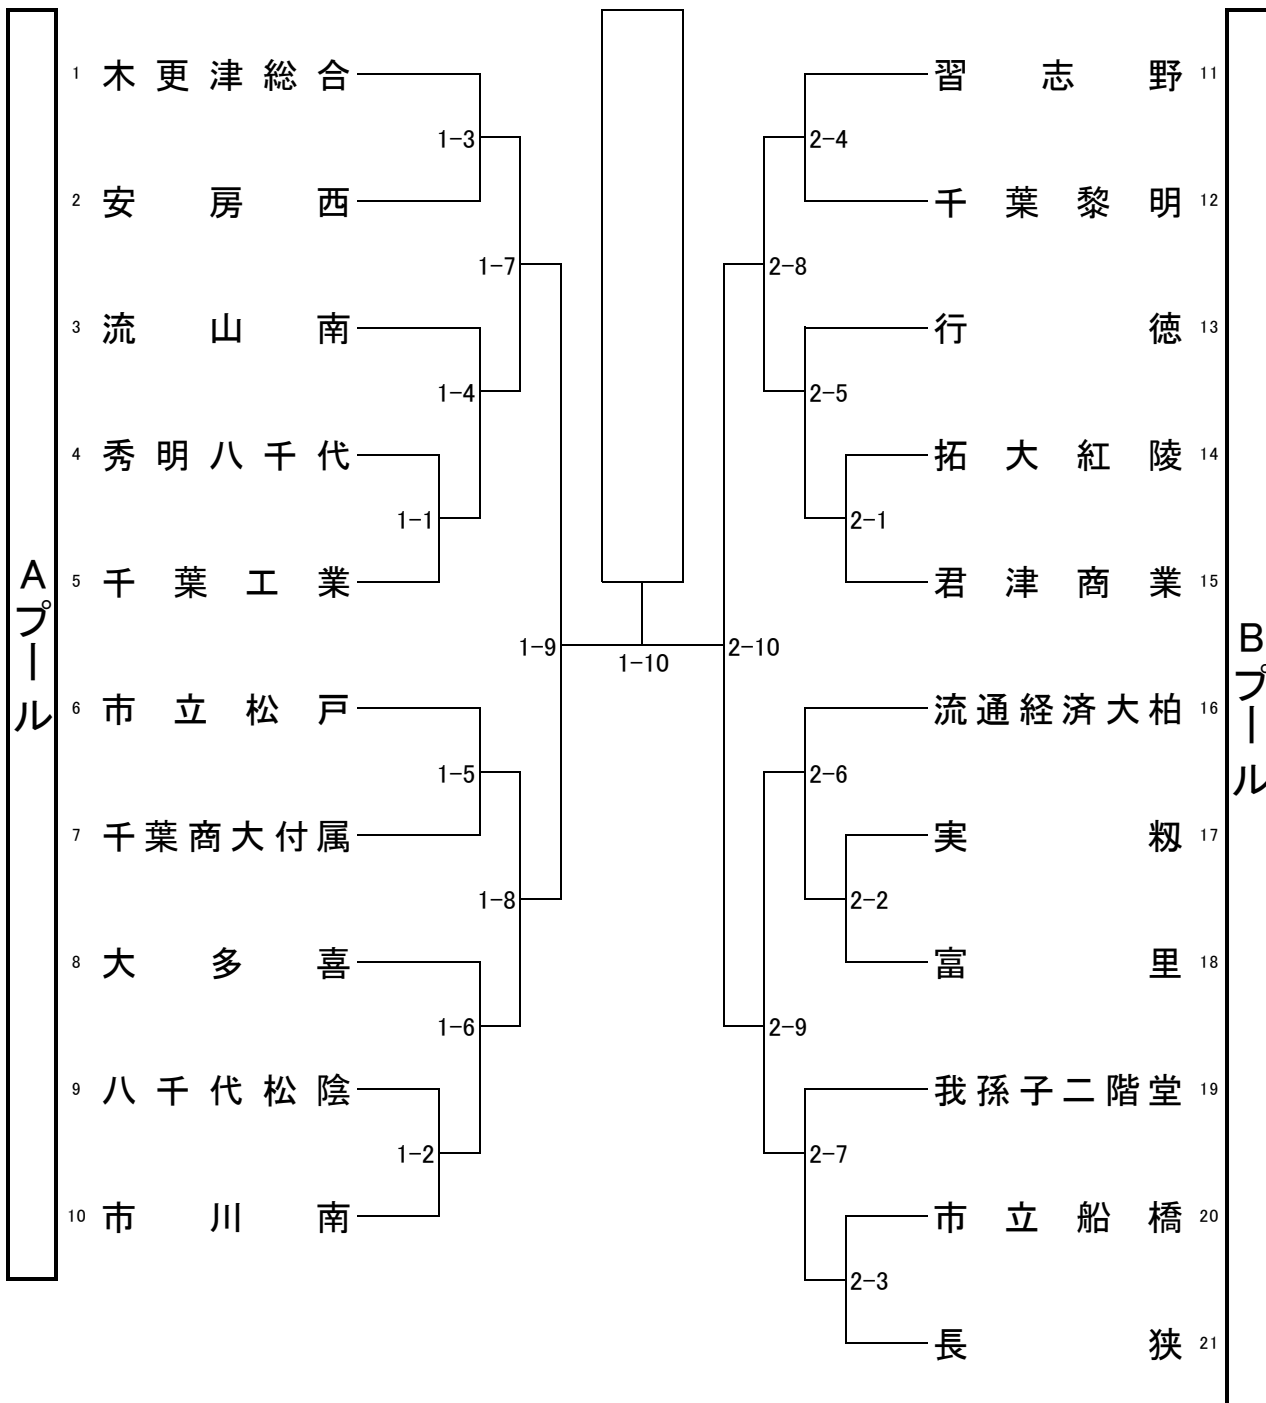

令和8年度 関東高等学校柔道大会 千葉県予選会

於：千葉県総合スポーツセンター

男子団体

令和8年5月9日(土)10日(日)

武道館

決勝

第3代表決定戦

男子団体敗者復活戦

A
プ
ー
ル

1回戦敗退校
2回戦敗退校
3回戦敗退校
準々決勝敗退校

B
プ
ー
ル

1回戦敗退校
2回戦敗退校
3回戦敗退校
準々決勝敗退校

C
プ
ー
ル

1回戦敗退校
2回戦敗退校
3回戦敗退校
準々決勝敗退校

D
プ
ー
ル

1回戦敗退校
2回戦敗退校
3回戦敗退校
準々決勝敗退校

女子団体

令和8年5月9日(土)10日(日)

武道館

第3代表決定戦

女子団体敗者復活戦

A
プ
ー
ル

1回戦敗退校
2回戦敗退校
準々決勝敗退校

1回戦敗退校
2回戦敗退校
準々決勝敗退校

B
プ
ー
ル

C
プ
ー
ル

1回戦敗退校
2回戦敗退校
準々決勝敗退校

1回戦敗退校
2回戦敗退校
準々決勝敗退校

D
プ
ー
ル

第
5
代
表
決
定
戦

1-15の勝者
3-15の勝者

第
2
補
欠
決
定
戦