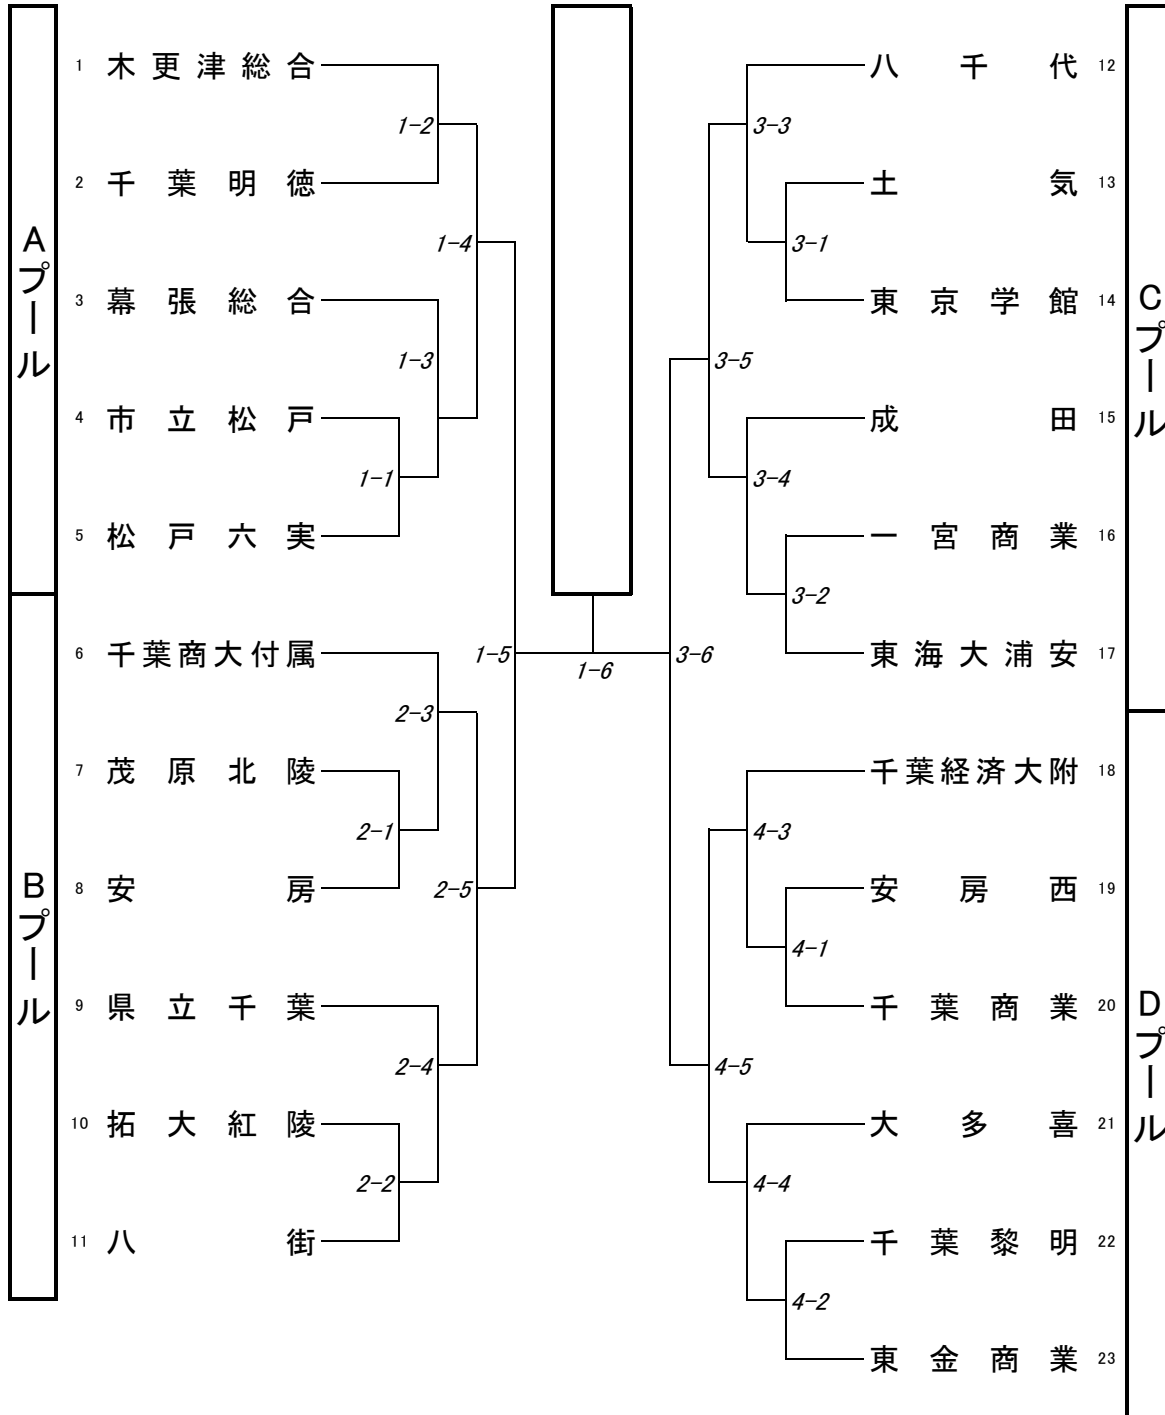

令和8年度 関東高等学校柔道大会 千葉県予選会

於：千葉県総合スポーツセンター

男子団体

令和8年5月9日(土)10日(日)

武道館

決勝

第3代表決定戦

男子団体敗者復活戦

A
プ
ー
ル

1回戦敗退校
2回戦敗退校
3回戦敗退校
準々決勝敗退校

B
プ
ー
ル

1回戦敗退校
2回戦敗退校
3回戦敗退校
準々決勝敗退校

C
プ
ー
ル

1回戦敗退校
2回戦敗退校
3回戦敗退校
準々決勝敗退校

D
プ
ー
ル

1回戦敗退校
2回戦敗退校
3回戦敗退校
準々決勝敗退校

女子団体

令和8年5月9日(土)10日(日)

武道館

第3代表決定戦

女子団体敗者復活戦

A
プ
ー
ル

1回戦敗退校
2回戦敗退校
準々決勝敗退校

1回戦敗退校
2回戦敗退校
準々決勝敗退校

B
プ
ー
ル

C
プ
ー
ル

1回戦敗退校
2回戦敗退校
準々決勝敗退校

1回戦敗退校
2回戦敗退校
準々決勝敗退校

D
プ
ー
ル

第
5
代
表
決
定
戦

1-15の勝者
3-15の勝者

第
2
補
欠
決
定
戦