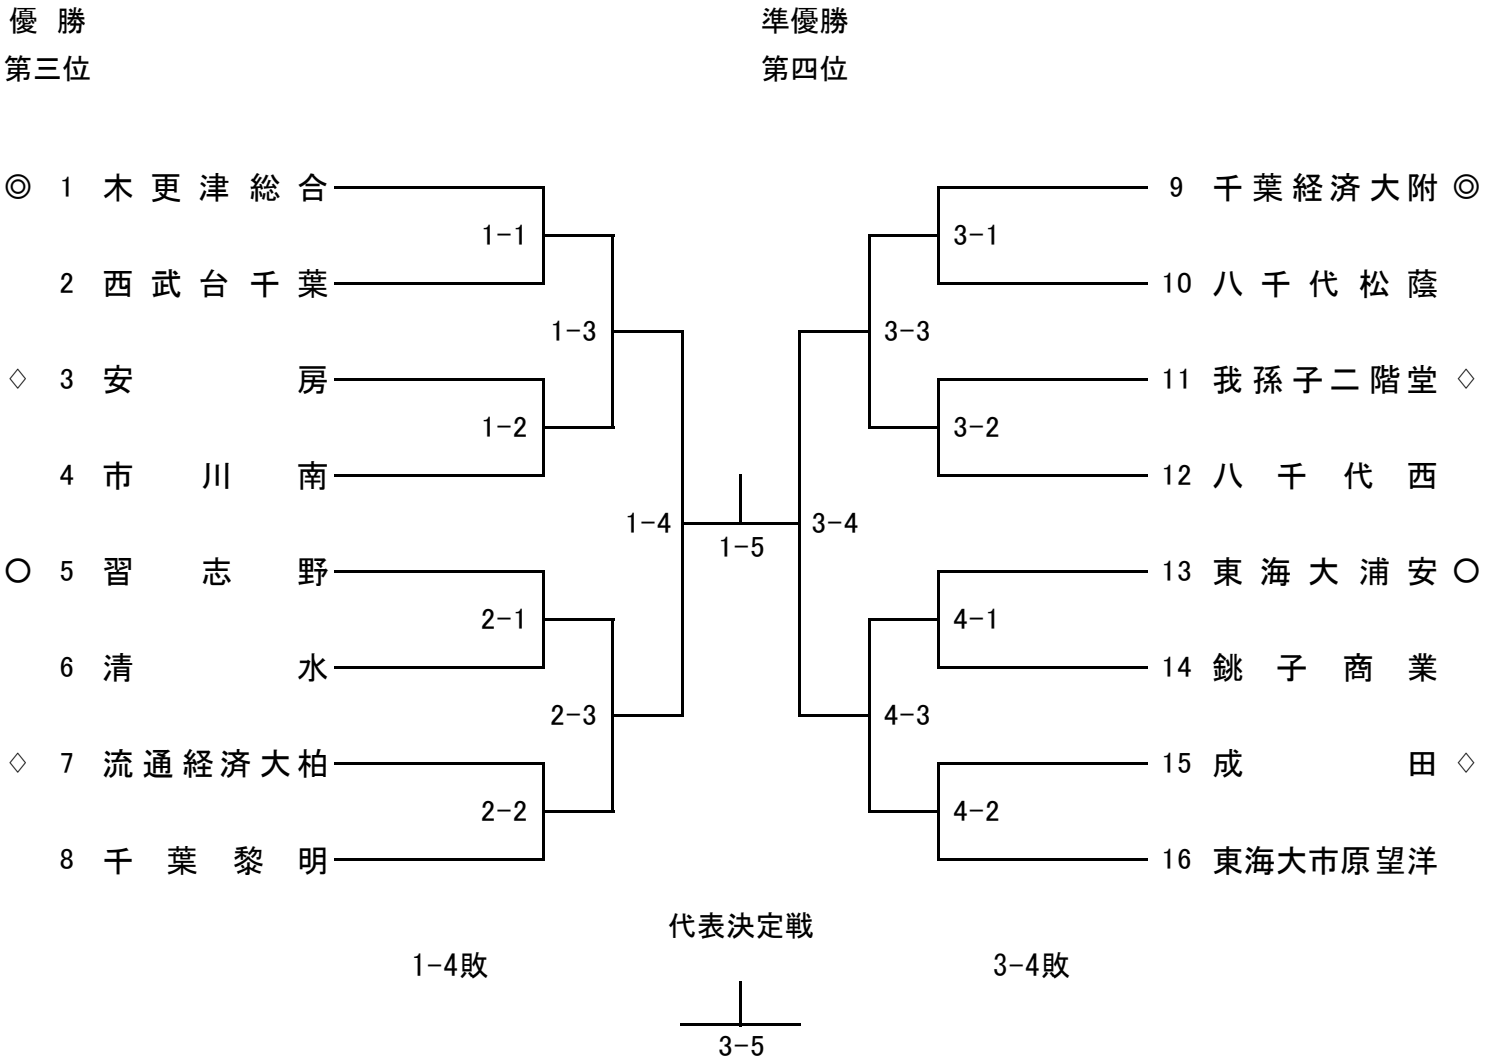

# 令和4年度 千葉県高等学校選抜柔道大会

令和5年2月4日(土)  
ゼットエー武道館(市原市)

## 男子団体戦 出場校16校

## 女子団体戦 出場校8校