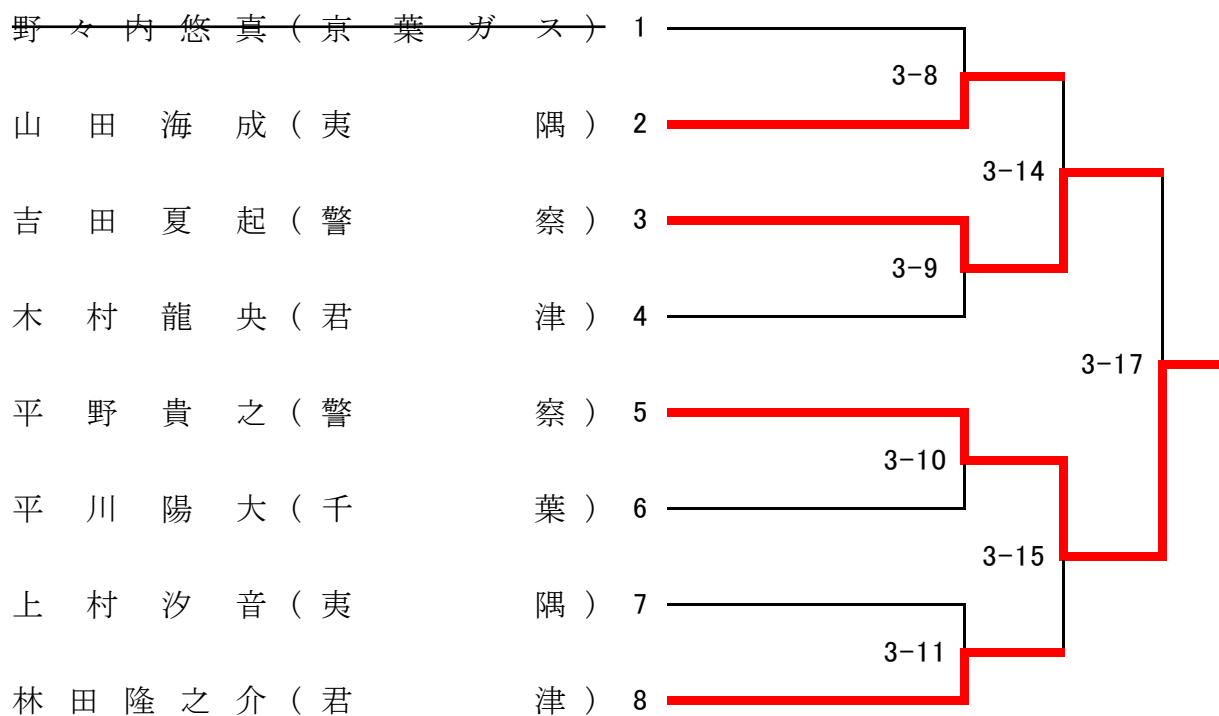

成年男子-60kg級

成年男子-73kg級

成年男子-90kg級

成年男子90kg超級

成年男子無差別級