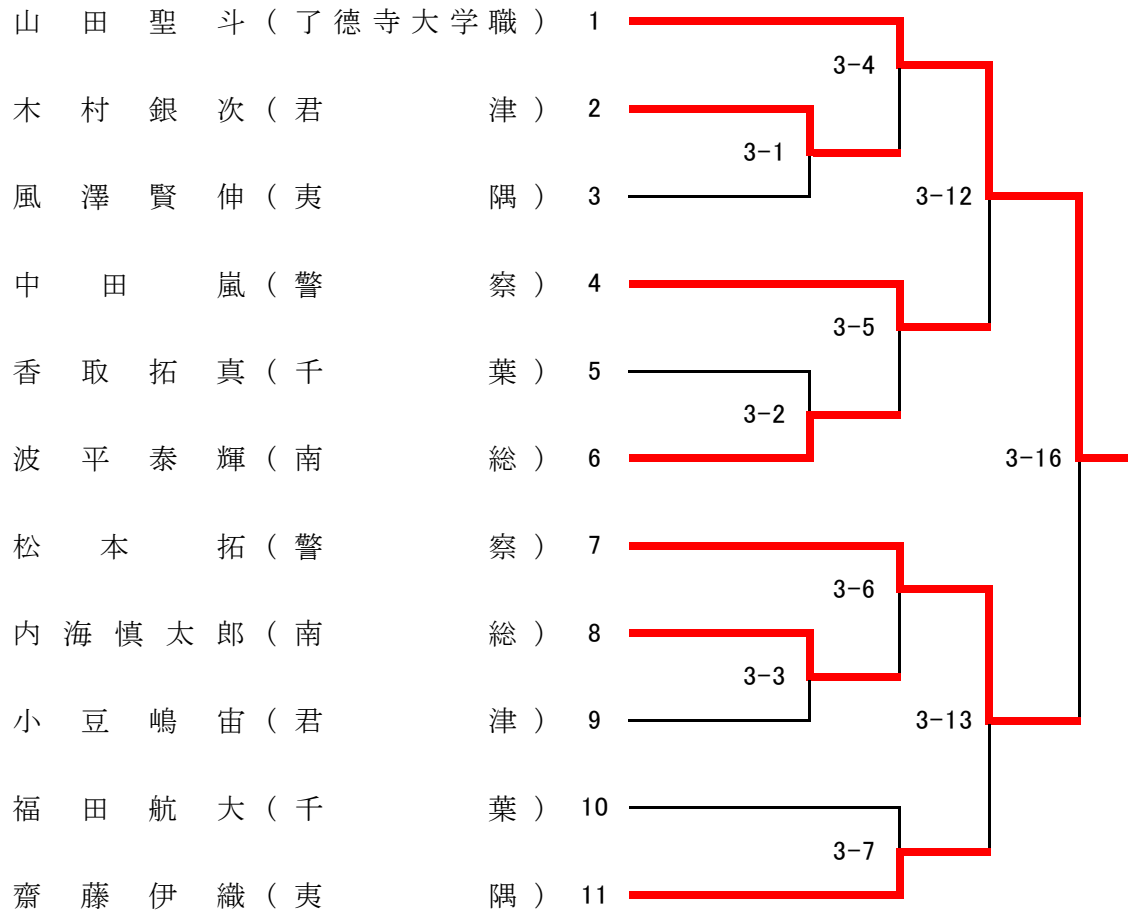

成年男子-60kg級

成年男子-73kg級

成年男子-90kg級

成年男子90kg超級

成年男子無差別級