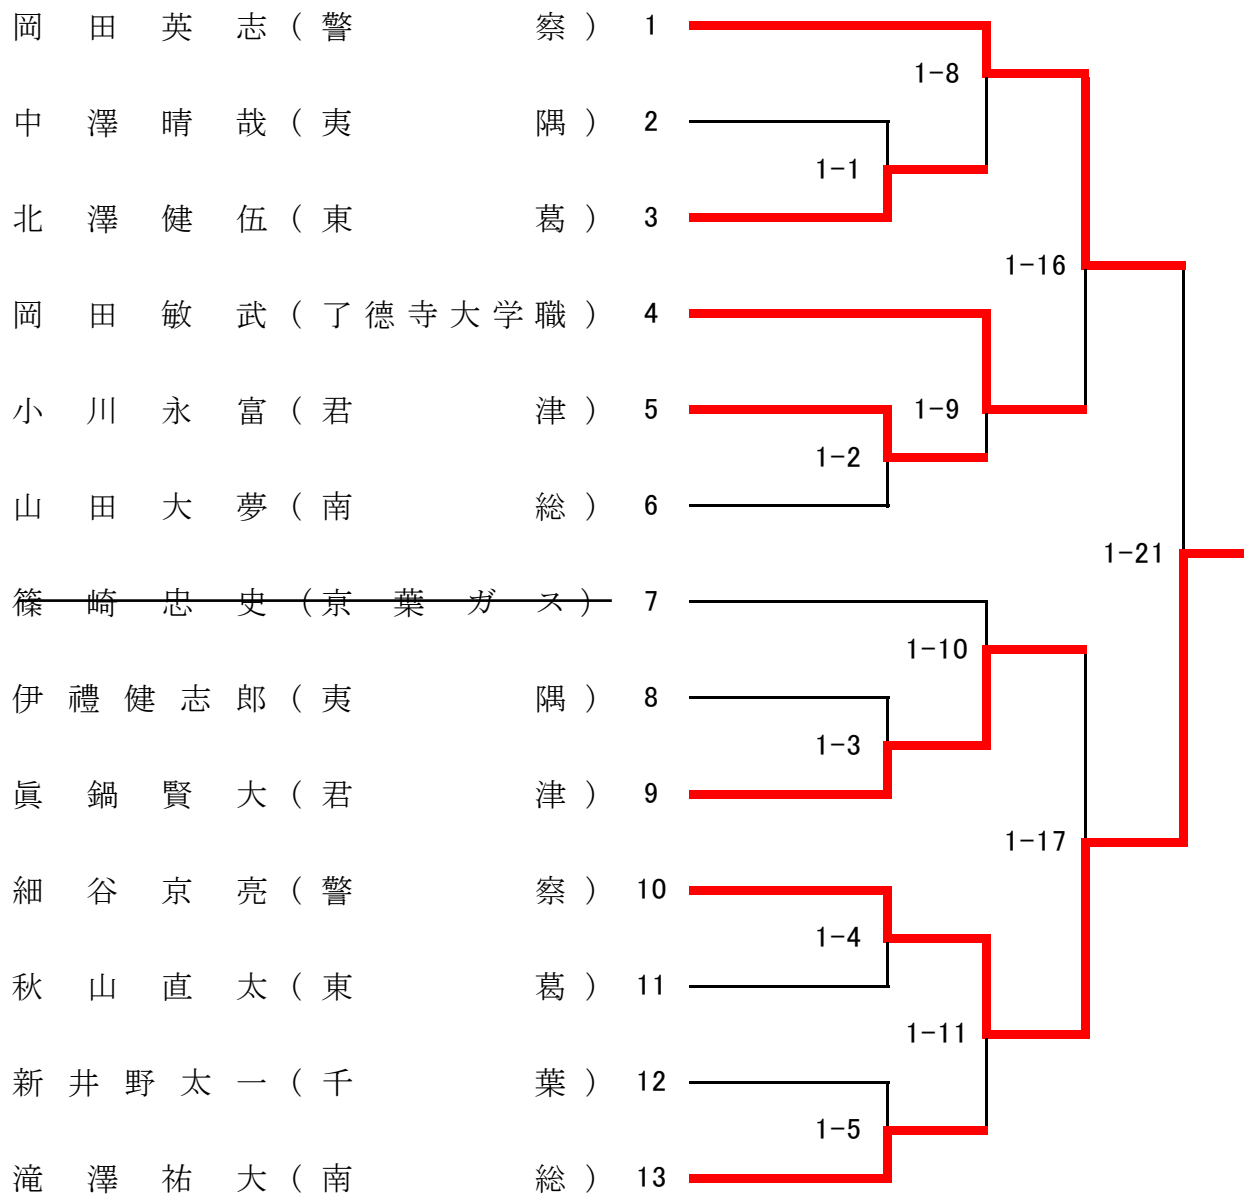

成年男子-60kg級

成年男子-73kg級

成年男子-90kg級

成年男子90kg超級

成年男子無差別級