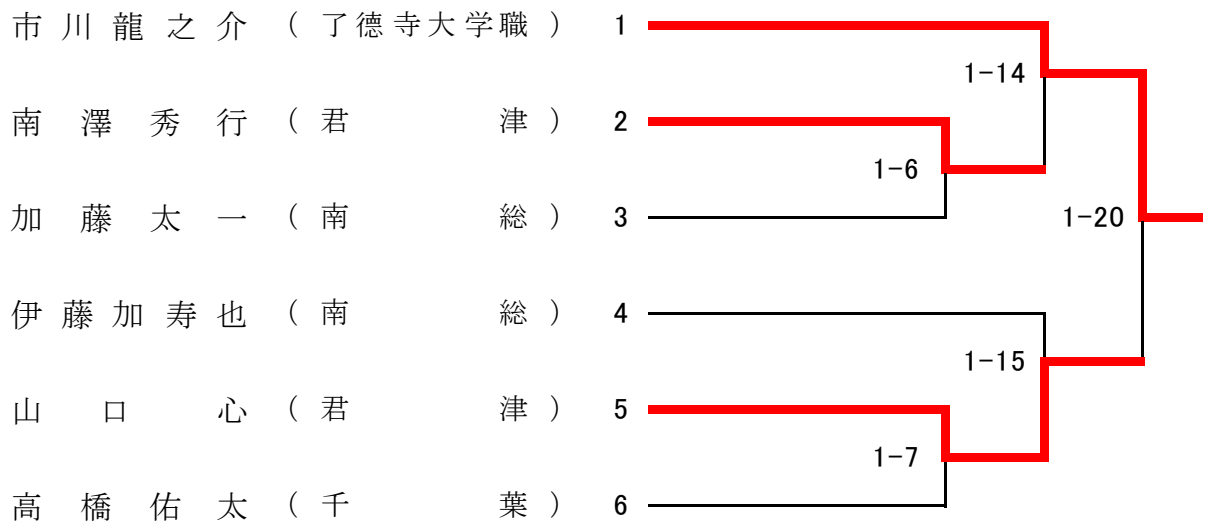

成年男子-60kg級

成年男子-73kg級

成年男子-90kg級

成年男子90kg超級

成年男子無差別級