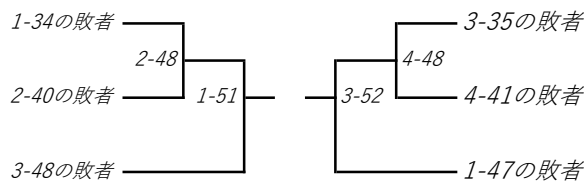

3位決定戦

5位決定戦

7位決定戦