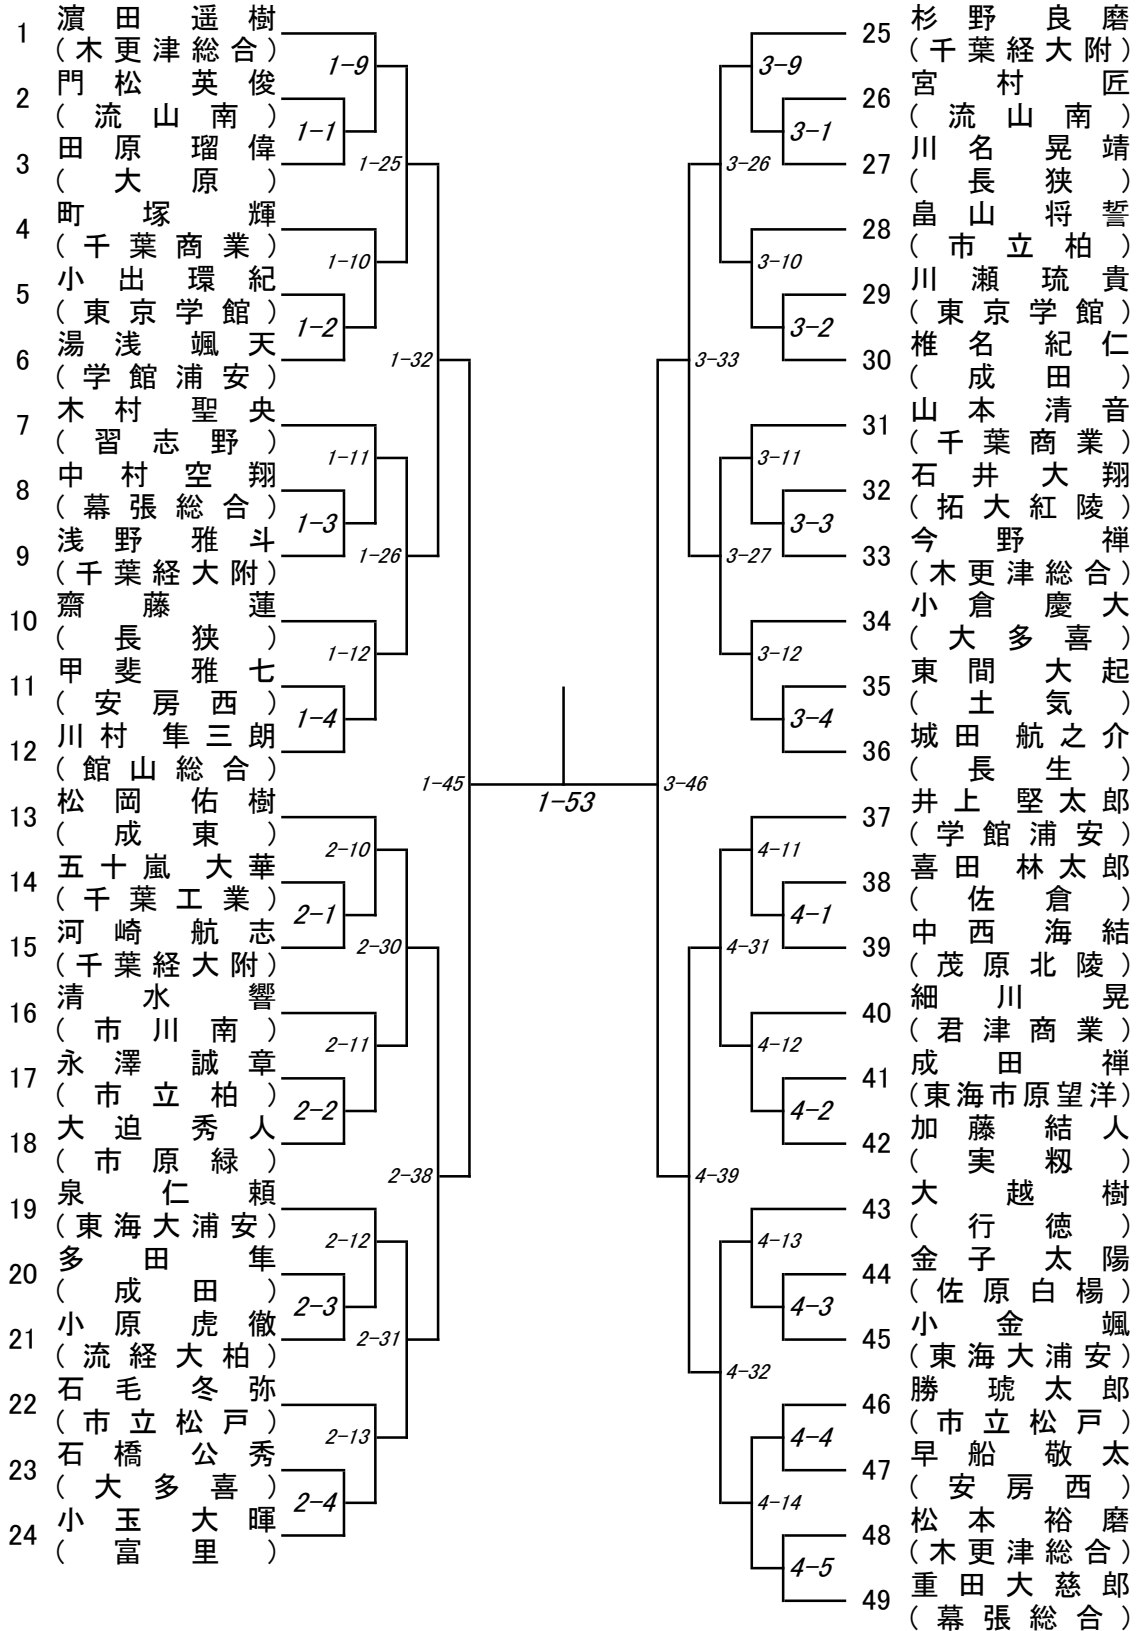

# 関東高等学校選抜柔道大会 千葉県予選大会

場所: 千葉県総合スポーツセンター  
武道館

66kg級

令和6年10月6日(日)

優勝 \_\_\_\_\_ 準優勝 \_\_\_\_\_

第3位 \_\_\_\_\_ 第3位 \_\_\_\_\_

**66kg級**  
敗者復活戦

**3位決定戦**

**5位決定戦**

**7位決定戦**