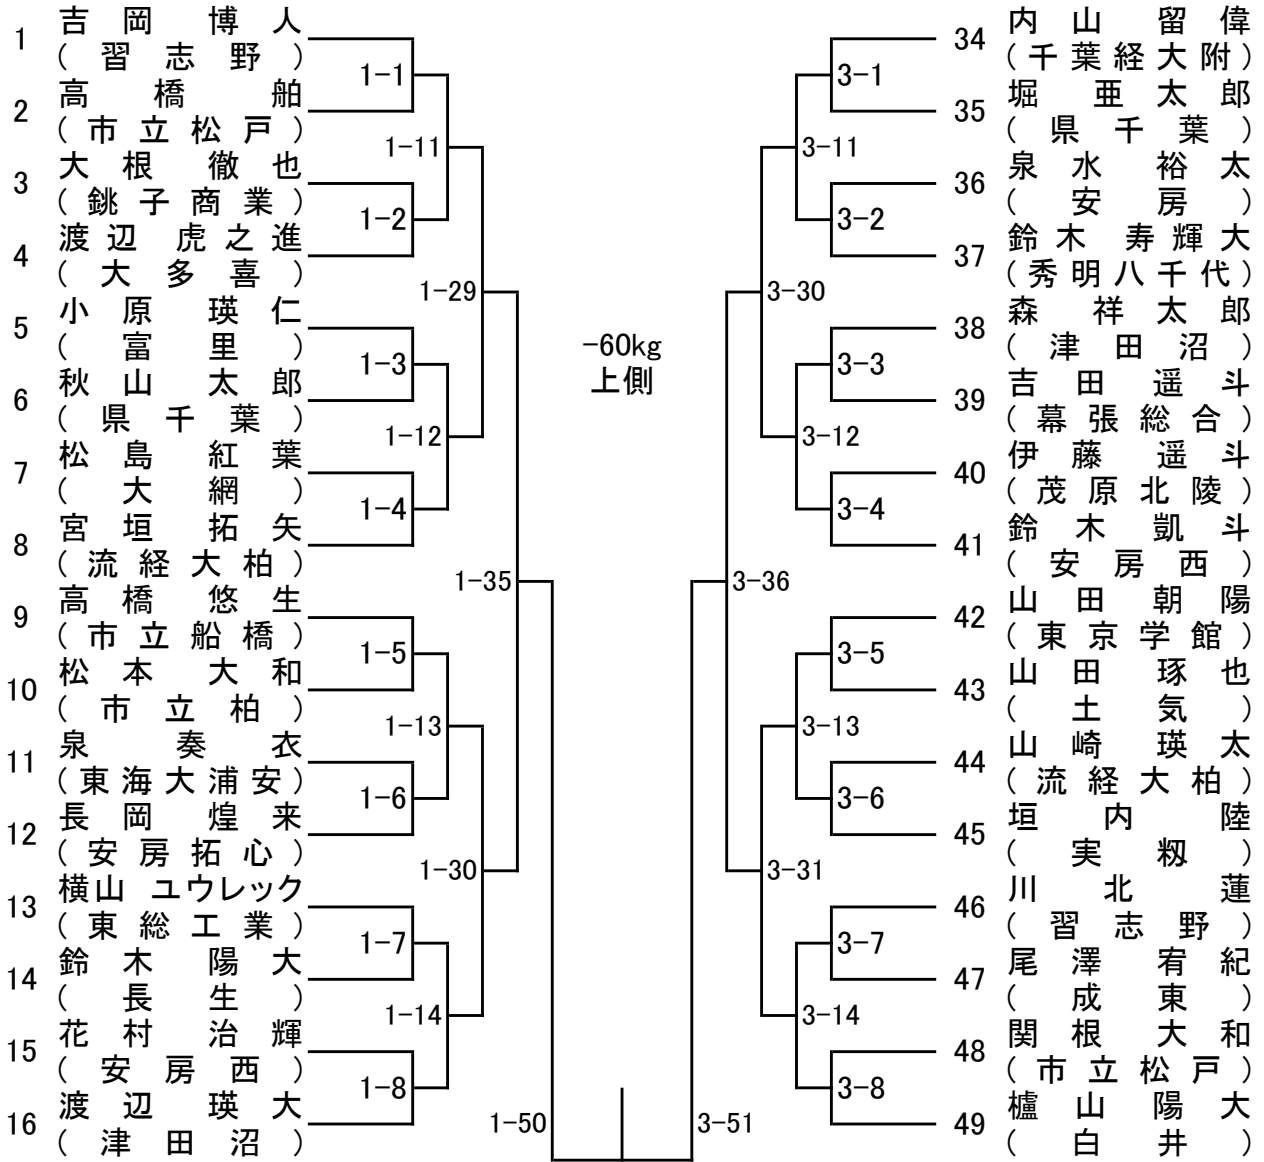

# 関東高等学校選抜柔道大会 千葉県予選大会

場所: 千葉県総合スポーツセンター  
武道館

60kg級

令和6年10月5日(土)

優勝 \_\_\_\_\_ 準優勝 \_\_\_\_\_

第3位 \_\_\_\_\_ 第3位 \_\_\_\_\_

敗者復活戦

3位決定戦