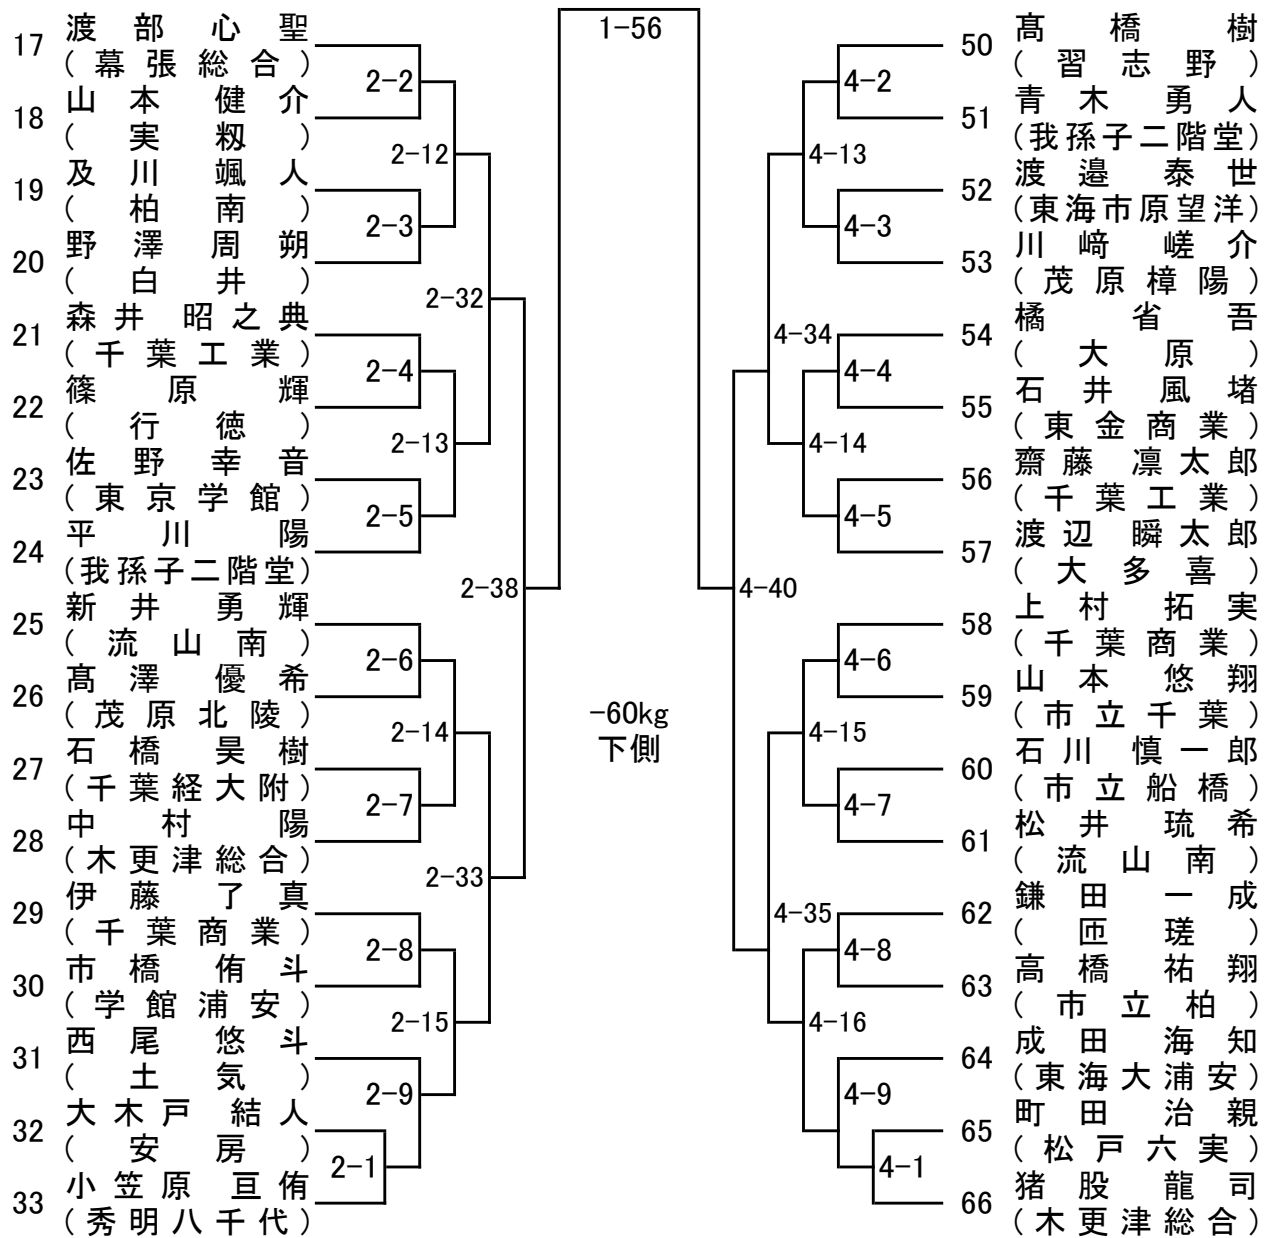

# 関東高等学校選抜柔道大会 千葉県予選大会

場所: 千葉県総合スポーツセンター  
武道館

60kg級

令和6年10月5日(土)

優勝 \_\_\_\_\_ 準優勝 \_\_\_\_\_

第3位 \_\_\_\_\_ 第3位 \_\_\_\_\_

敗者復活戦

3位決定戦