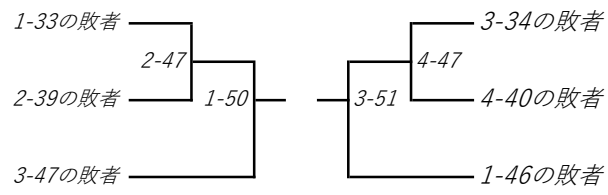

**5位決定戦**

**7位決定戦**

# 関東高等学校選抜柔道大会 千葉県予選大会

場所: 千葉県総合スポーツセンター  
武道館

73kg級

令和6年10月6日(日)

優勝 \_\_\_\_\_ 準優勝 \_\_\_\_\_

第3位 \_\_\_\_\_ 第3位 \_\_\_\_\_

**73kg級**  
**敗者復活戦**

**3位決定戦**