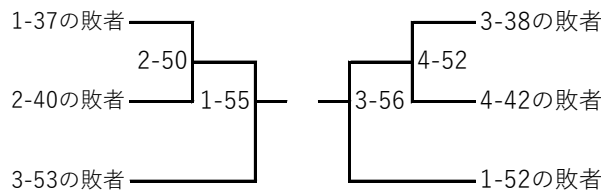

3位決定戦

5位決定戦

7位決定戦