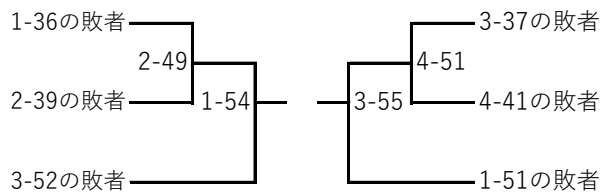

**5位決定戦**

**7位決定戦**

# 関東高等学校選抜柔道大会 千葉県予選大会

場所:千葉県総合スポーツセンター  
武道館

81kg級

令和6年10月5日(土)

優勝 \_\_\_\_\_ 準優勝 \_\_\_\_\_  
第3位 \_\_\_\_\_ 第3位 \_\_\_\_\_

## 敗者復活戦