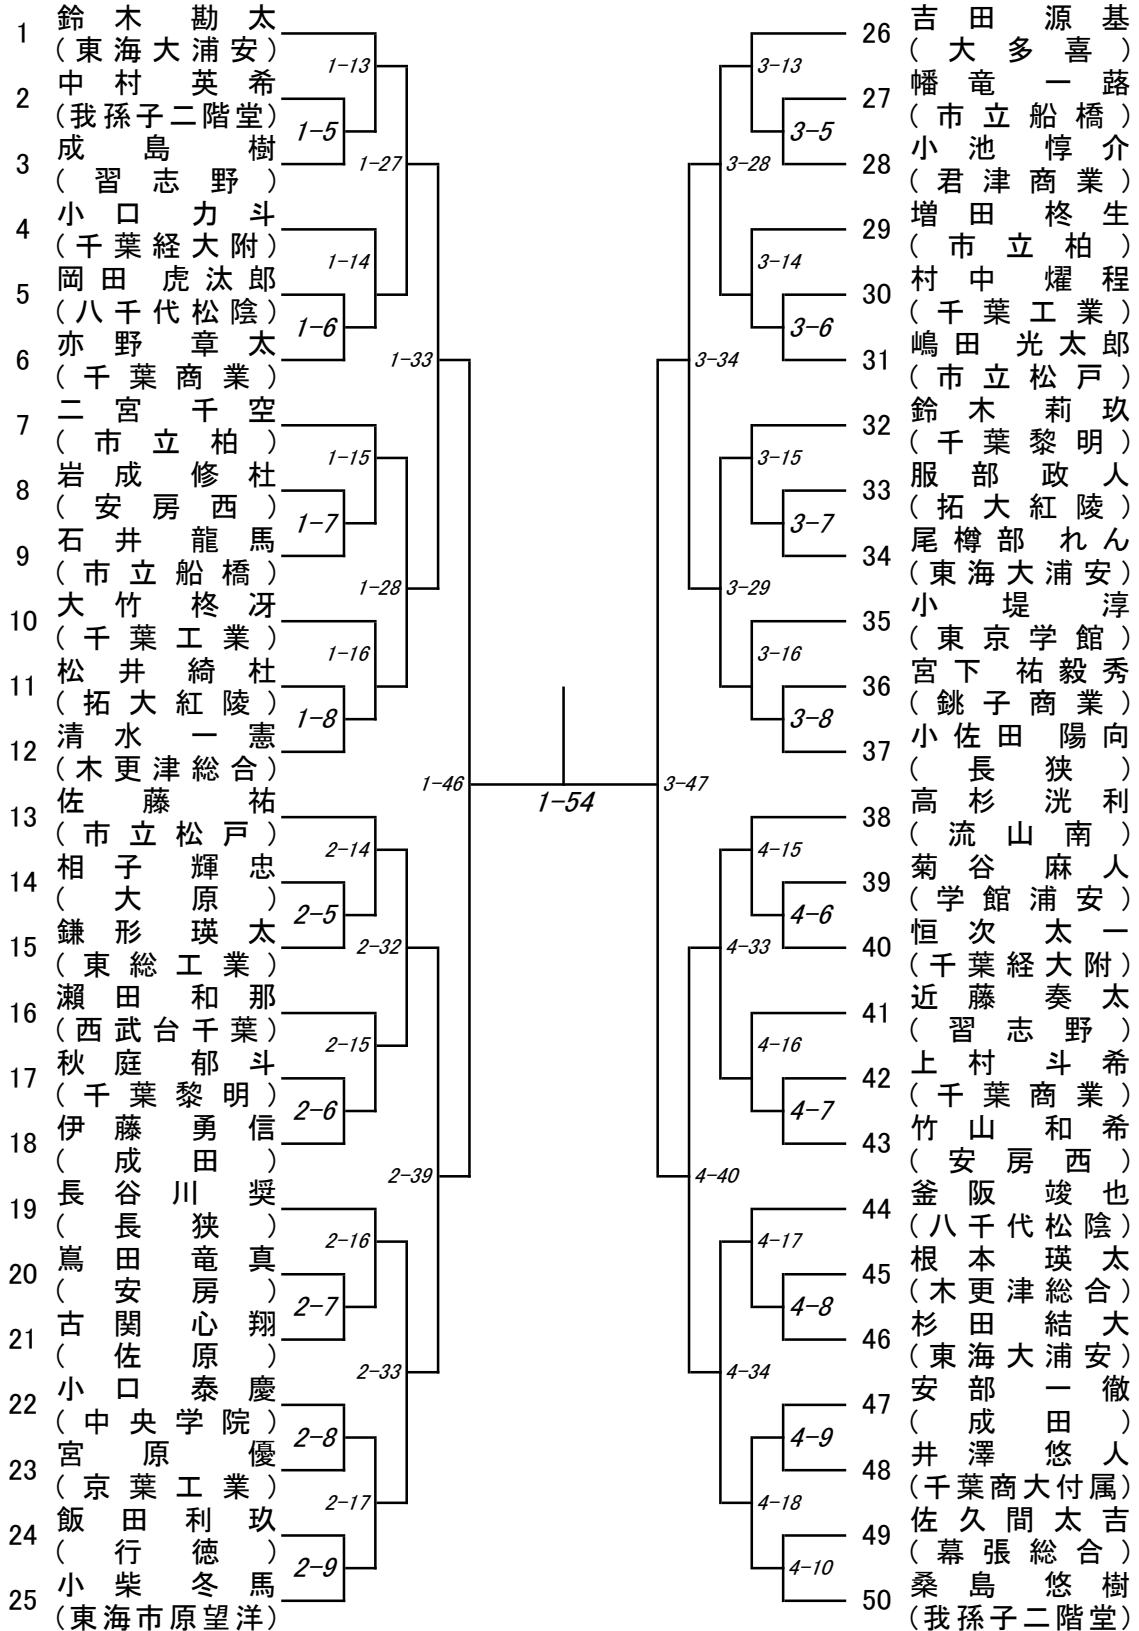

# 関東高等学校選抜柔道大会 千葉県予選大会

場所: 千葉県総合スポーツセンター  
武道館

73kg級

令和6年10月6日(日)

優勝 \_\_\_\_\_ 準優勝 \_\_\_\_\_

第3位 \_\_\_\_\_ 第3位 \_\_\_\_\_

**73kg級**  
**敗者復活戦**

**3位決定戦**

**5位決定戦**

**7位決定戦**