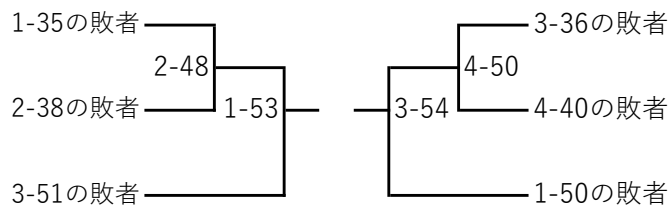

# 関東高等学校選抜柔道大会 千葉県予選大会

場所: 千葉県総合スポーツセンター  
武道館

60kg級

令和6年10月5日(土)

優勝 \_\_\_\_\_ 準優勝 \_\_\_\_\_

第3位 \_\_\_\_\_ 第3位 \_\_\_\_\_

敗者復活戦

3位決定戦