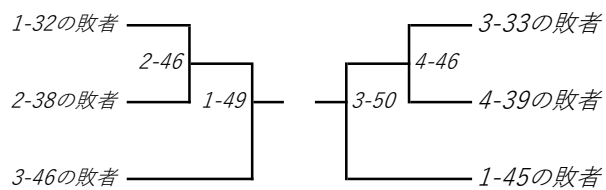

# 関東高等学校選抜柔道大会 千葉県予選大会

場所: 千葉県総合スポーツセンター  
武道館

66kg級

令和6年10月6日(日)

優勝 \_\_\_\_\_ 準優勝 \_\_\_\_\_

第3位 \_\_\_\_\_ 第3位 \_\_\_\_\_

**66kg級**  
敗者復活戦

**3位決定戦**

**5位決定戦**

**7位決定戦**