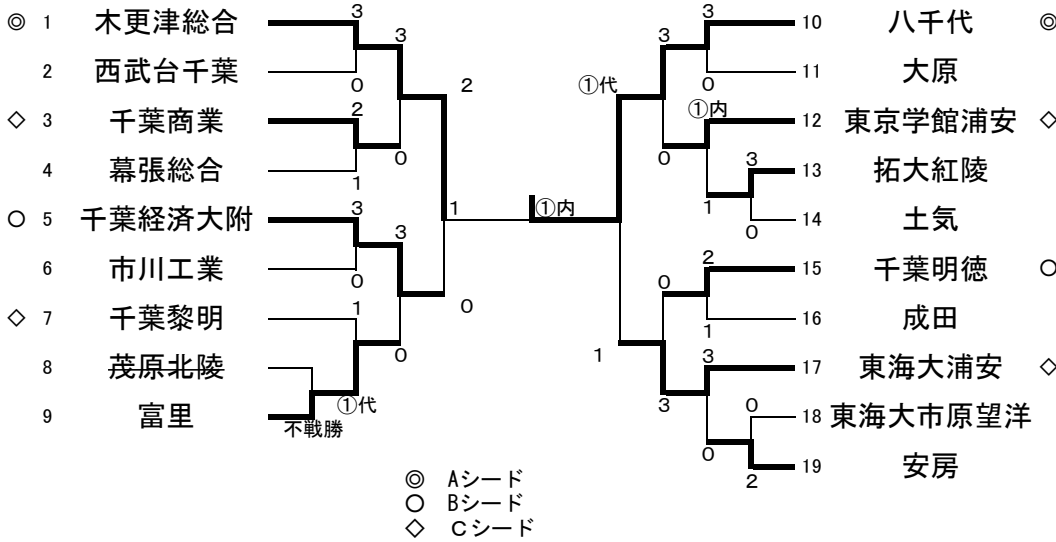

令和4年度関東高等学校柔道大会千葉県予選会 女子団体戦

令和4年5月8日(日)

千葉県総合スポーツセンター武道館(千葉市稲毛区天台町)

優勝  
第三位  
第五位  
第五位

八千代  
東海大浦安  
学館浦安  
千葉明德

準優勝  
第四位  
第五位  
第五位

木更津総合  
千葉経済大附  
千葉商業  
富里

決勝戦

3位決定戦

※上位8校は、6月3日(金)～6月5日(日)に千葉県成田市中台運動公園体育館で行われる、第70回関東高等学校柔道大会に出場する。

関東高等学校柔道大会千葉県予選会 女子団体戦

順	第1試合場		第2試合場		第3試合場		第4試合場	
1	順位決定戦1試合目		順位決定戦1試合目		順位決定戦1試合目		順位決定戦1試合目	
	A	西武台千葉 VS 幕張総合	B	市川工業 VS 千葉黎明	C	大原 VS 拓大紅陵	D	成田 VS 安房
2	順位決定戦2試合目		順位決定戦2試合目		順位決定戦2試合目		順位決定戦2試合目	
	E	幕張総合 VS 千葉黎明	H	西武台千葉 VS 市川工業	F	拓大紅陵 VS 安房	I	大原 VS 成田
3	順位決定戦3試合目		順位決定戦3試合目		順位決定戦3試合目		順位決定戦3試合目	
	G	幕張総合 VS 拓大紅陵	K	市川工業 VS 成田	J	千葉明德 VS 安房	L	西武台千葉 VS 大原