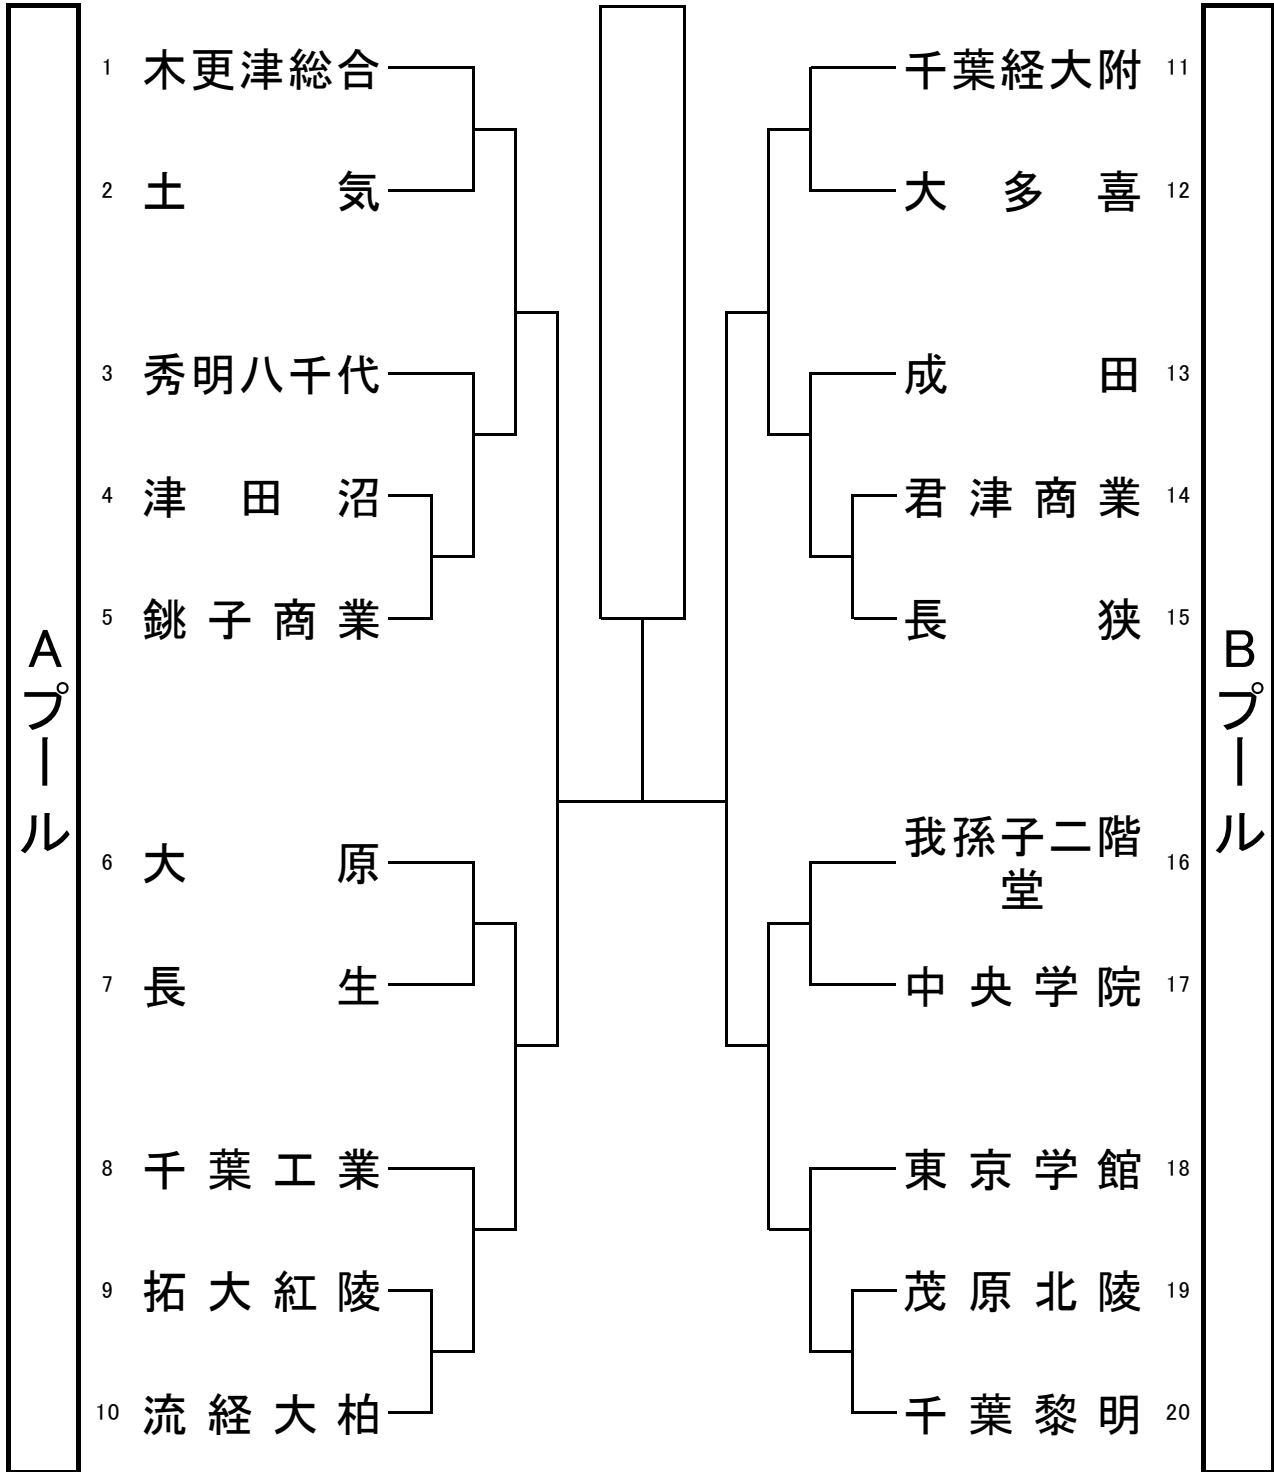

令和7年度 関東高等学校柔道大会 千葉県予選会

於:千葉県総合スポーツセンター

令和7年5月10日(土)11日(日)

武道館

男子団体

C
プ
ー
ル

- 21 習 志 野
- 22 行 徳
- 23 市 立 松 戸
- 24 千 商 大 付 属
- 25 成 東
- 26 市 立 船 橋
- 27 実 籾
- 28 市 立 柏
- 29 富 里
- 30 流 山 南

- 31 東 海 大 浦 安
- 32 学 館 浦 安
- 33 東 海 市 原 望
洋
- 34 幕 張 総 合
- 35 市 川 南
- 36 安 房
- 37 千 葉 商 業
- 38 安 房 西
- 39 八 千 代 松 陰
- 40 県 立 千 葉

D
プ
ー
ル