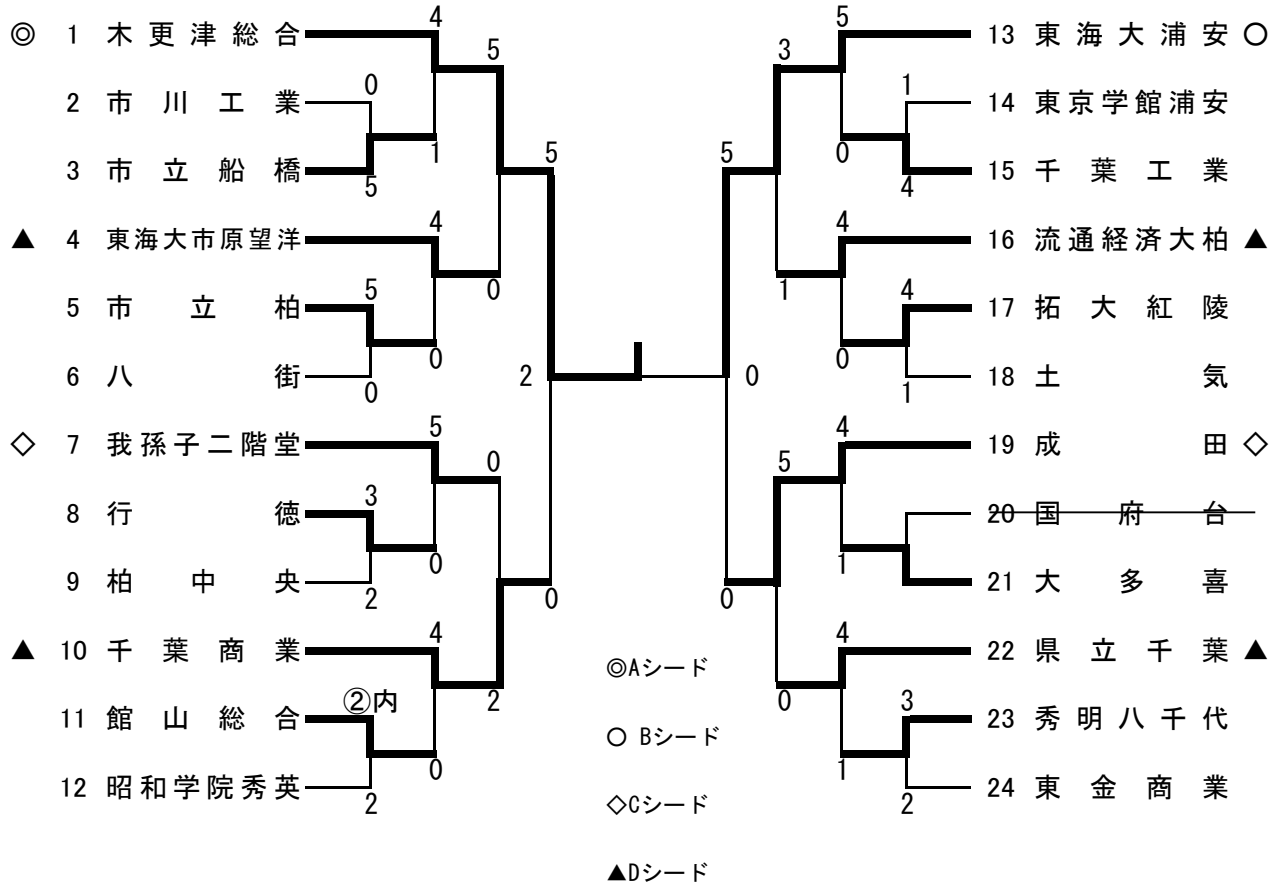

令和4年度関東高等学校柔道大会千葉県予選会 男子団体戦 出場校 49校

令和4年5月7日(土)

千葉県総合スポーツセンター武道館(千葉市稲毛区天台町)

決勝戦

3位決定戦

※上位11校は、6月3日(金)~6月5日(日)に千葉県成田市中台運動公園体育館で行われる、第70回関東高等学校柔道大会に出場する。

優勝 習 志 野 準優勝 木 更 津 総 合
 第三位 東 海 大 浦 安 第四位 千 葉 經 濟 大 附
 第五位 千 葉 商 業 第五位 成 田
 第五位 安 房 第五位 八 千 代 西

順	第1試合場	第2試合場	第3試合場	第4試合場
1	順位決定戦1試合目 A 東海大市原望洋 VS 我孫子二階堂	順位決定戦1試合目 B 流通経済大柏 VS 県立千葉	順位決定戦1試合目 C 茂原北陵 VS 安房西	順位決定戦1試合目 D 東京学館 VS 千葉黎明
2	順位決定戦2試合目 E 我孫子二階堂 VS 流通経済大柏	順位決定戦2試合目 H 東海大市原望洋 VS 県立千葉	順位決定戦2試合目 F 安房西 VS 東京学館	順位決定戦2試合目 I 茂原北陵 VS 千葉黎明
3	順位決定戦3試合目 G 我孫子二階堂 VS 東京学館	順位決定戦3試合目 K 東海大市原望洋 VS 千葉黎明	順位決定戦3試合目 J 流通経済大柏 VS 安房西	順位決定戦3試合目 L 県立千葉 VS 茂原北陵

順位決定 9位-16位トーナメントの順位 関東大会出場順位

Gの勝者チーム 9位 (我孫子二階堂) 関東出場
 Gの敗者チーム 10位 (東京学館) 関東出場
 Jの勝者チーム 11位 (流通経済大柏) 関東出場
 Jの敗者チーム 12位 (安房西) 補欠1位
 Kの勝者チーム 13位 (東海大市原望洋) 補欠2位
 Kの敗者チーム 14位 (千葉黎明) 補欠3位
 Lの勝者チーム 15位 (県立千葉) 補欠4位
 Lの敗者チーム 16位 (茂原北陵) 補欠5位