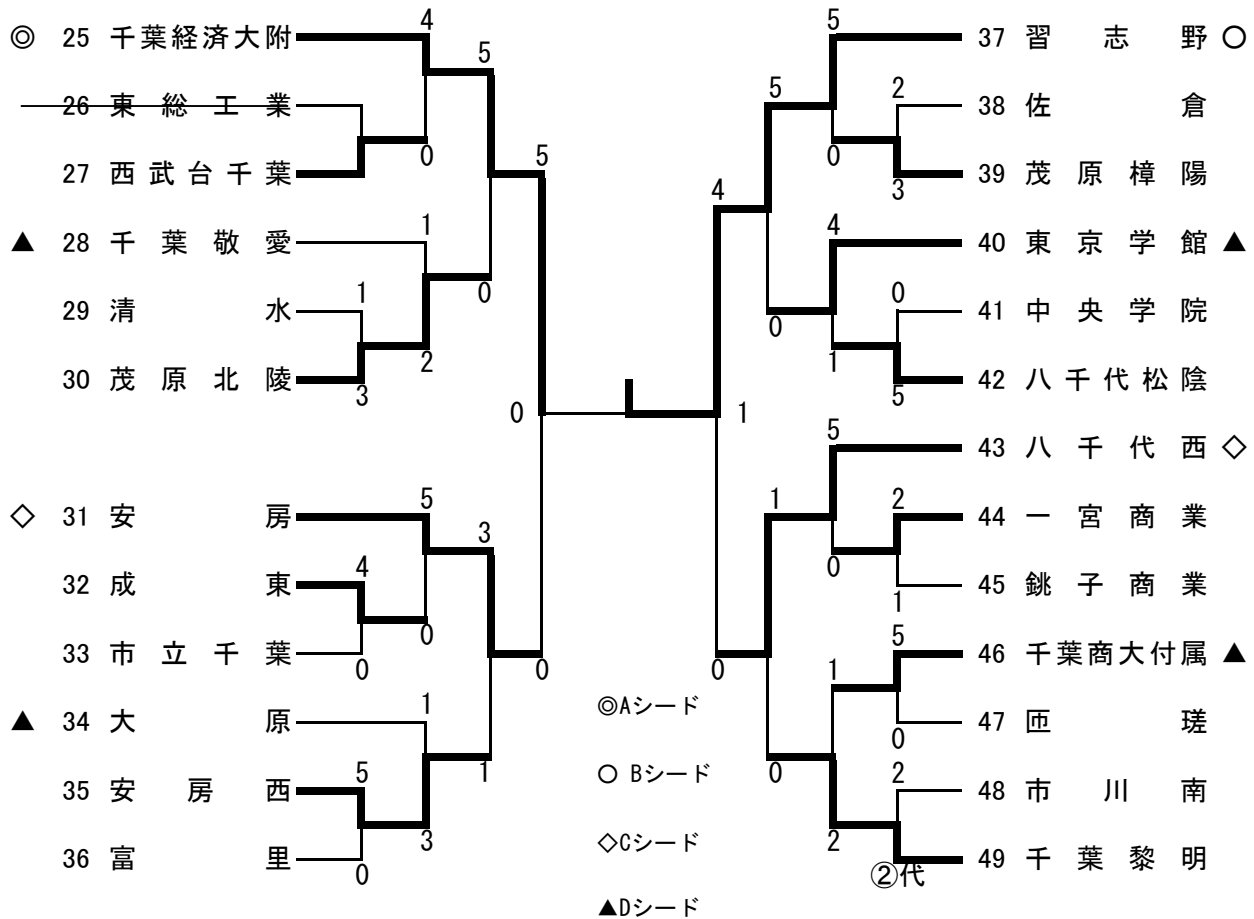

令和4年度関東高等学校柔道大会千葉県予選会 男子団体戦 出場校 49校

令和4年5月7日(土)

千葉県総合スポーツセンター武道館(千葉市稲毛区天台町)

決勝戦

3位決定戦

※上位11校は、6月3日(金)~6月5日(日)に千葉県成田市中台運動公園体育館で行われる、第70回関東高等学校柔道大会に出場する。

優勝 習 志 野 準優勝 木 更 津 総 合
 第三位 東 海 大 浦 安 第四位 千 葉 經 濟 大 附
 第五位 千 葉 商 業 第五位 成 田
 第五位 安 房 第五位 八 千 代 西

順	第1試合場	第2試合場	第3試合場	第4試合場
1	順位決定戦1試合目 A 東海大市原望洋 VS 我孫子二階堂	順位決定戦1試合目 B 流通経済大柏 VS 県立千葉	順位決定戦1試合目 C 茂原北陵 VS 安房西	順位決定戦1試合目 D 東京学館 VS 千葉黎明
2	順位決定戦2試合目 E 我孫子二階堂 VS 流通経済大柏	順位決定戦2試合目 H 東海大市原望洋 VS 県立千葉	順位決定戦2試合目 F 安房西 VS 東京学館	順位決定戦2試合目 I 茂原北陵 VS 千葉黎明
3	順位決定戦3試合目 G 我孫子二階堂 VS 東京学館	順位決定戦3試合目 K 東海大市原望洋 VS 千葉黎明	順位決定戦3試合目 J 流通経済大柏 VS 安房西	順位決定戦3試合目 L 県立千葉 VS 茂原北陵

順位決定 9位-16位トーナメントの順位 関東大会出場順位

Gの勝者チーム 9位 (我孫子二階堂) 関東出場
 Gの敗者チーム 10位 (東京学館) 関東出場
 Jの勝者チーム 11位 (流通経済大柏) 関東出場
 Jの敗者チーム 12位 (安房西) 補欠1位
 Kの勝者チーム 13位 (東海大市原望洋) 補欠2位
 Kの敗者チーム 14位 (千葉黎明) 補欠3位
 Lの勝者チーム 15位 (県立千葉) 補欠4位
 Lの敗者チーム 16位 (茂原北陵) 補欠5位