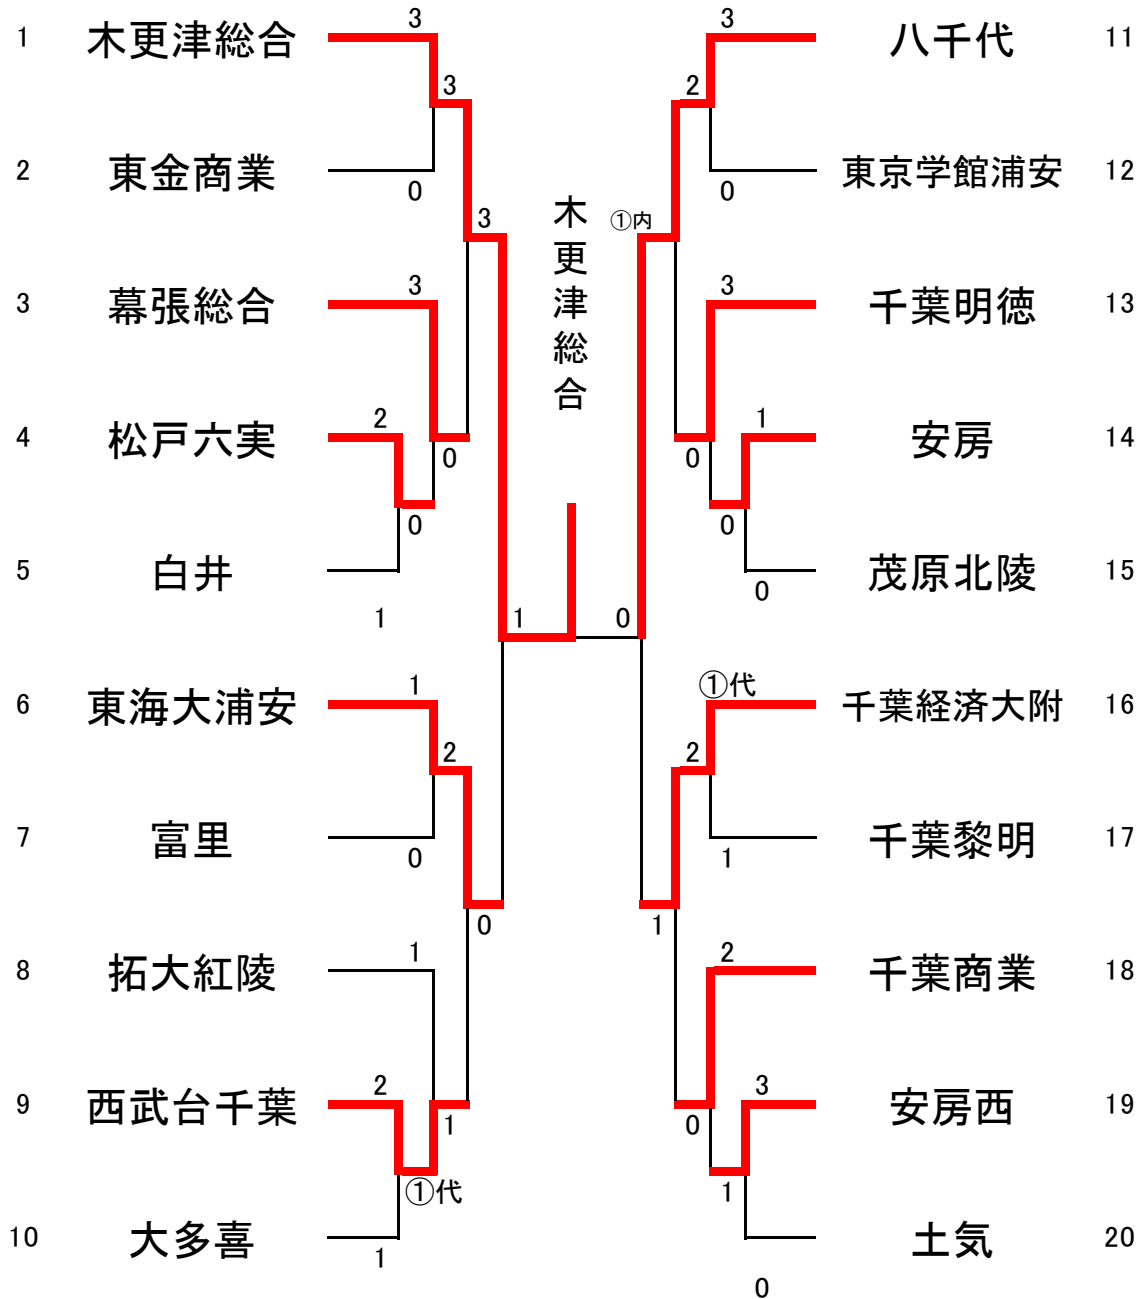

令和6年度 関東高等学校柔道大会 千葉県予選会 女子団体

於：千葉県総合スポーツセンター 武道館

2024/5/11

優勝
第3位

木更津総合
千葉経済大附

準優勝
第3位

八千代
東海大浦安

1回戦敗退校

2回戦敗退校

東金商業

準々決勝敗退校

幕張総合

1回戦敗退校

2回戦敗退校

東京学館浦安

準々決勝敗退校