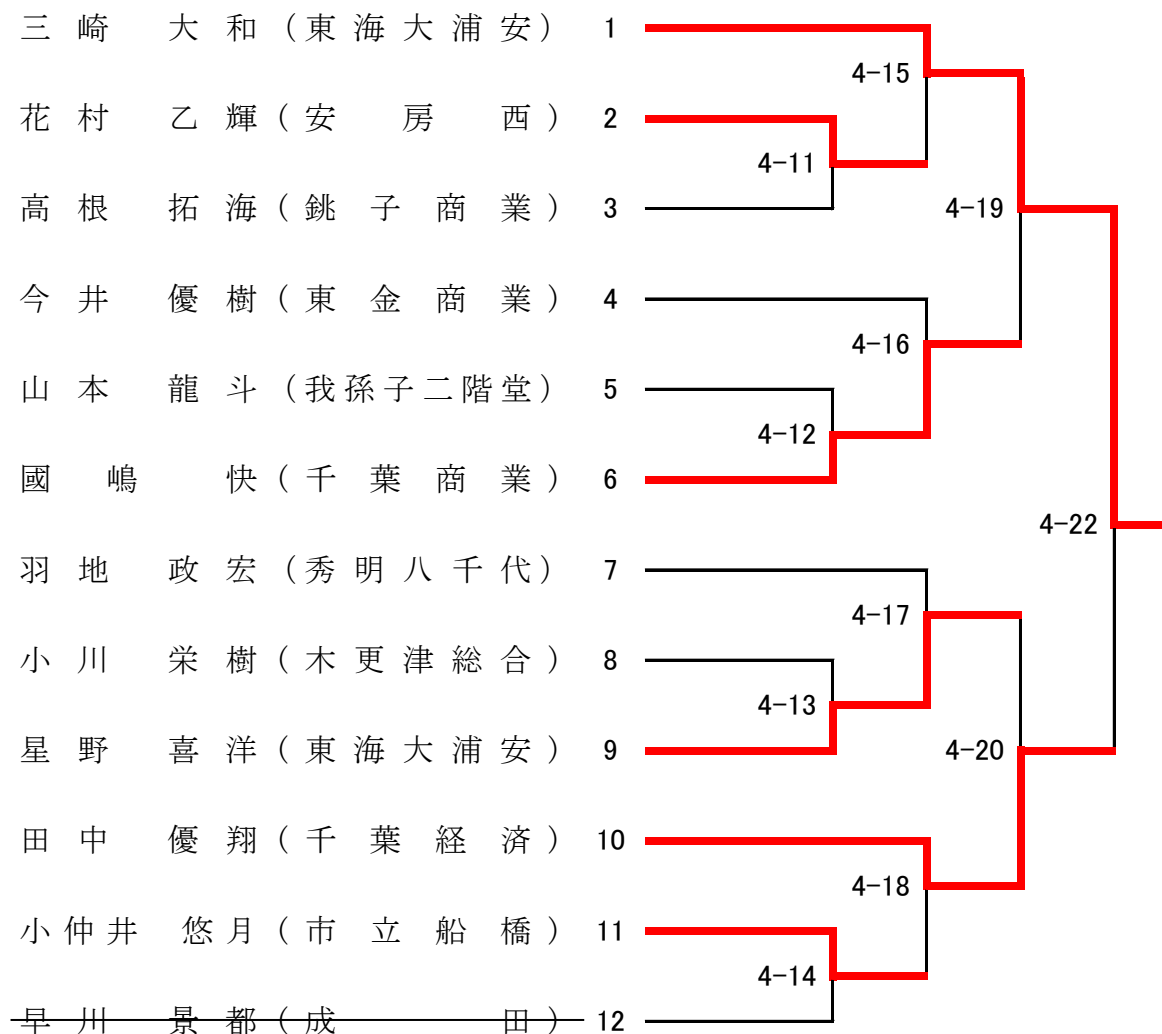

少年男子-60kg級

少年男子-73kg級

少年男子-90kg級

少年男子-100kg級

少年男子無差別級