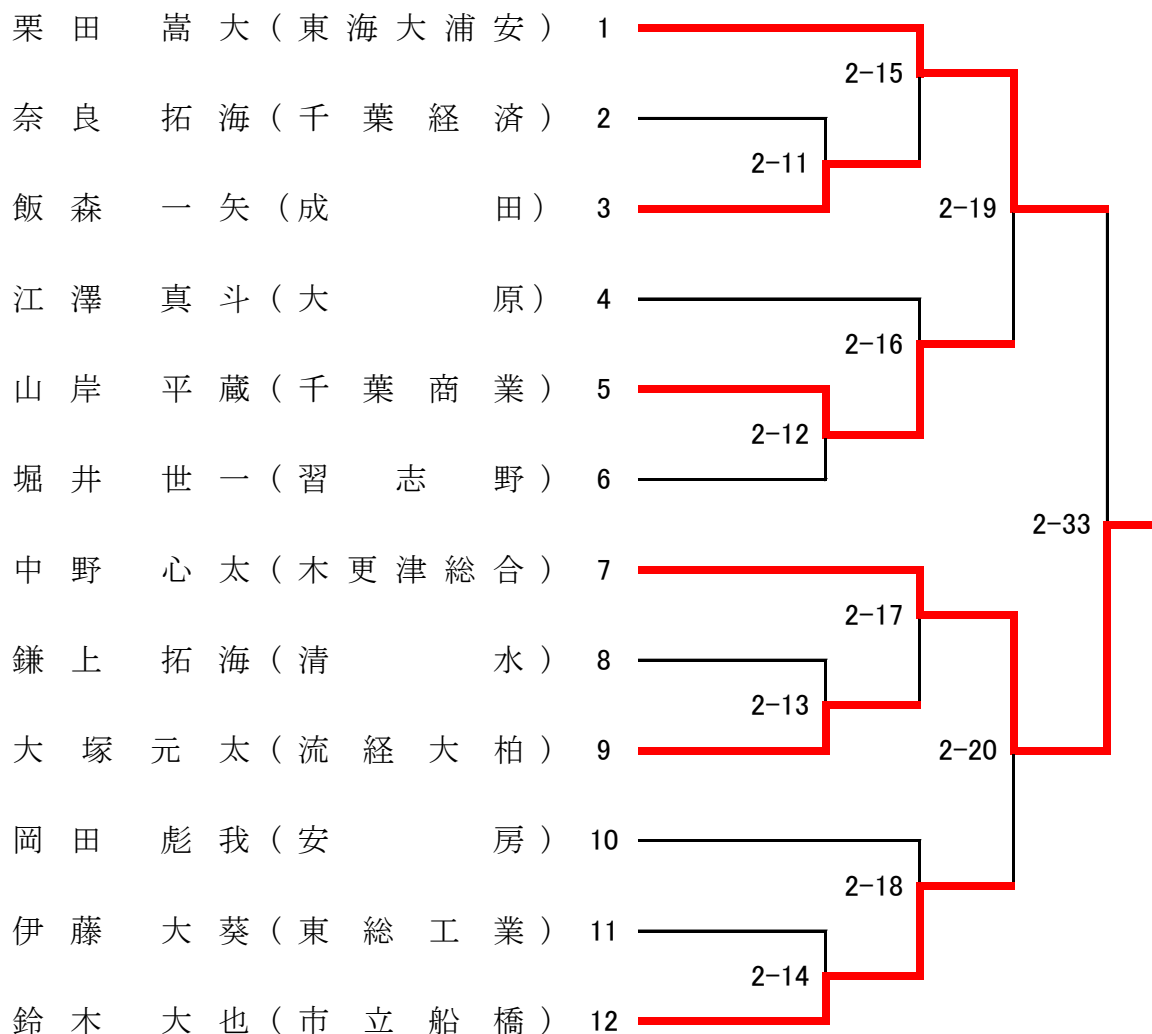

少年男子-60kg級

少年男子-73kg級

少年男子-90kg級

少年男子-100kg級

少年男子無差別級