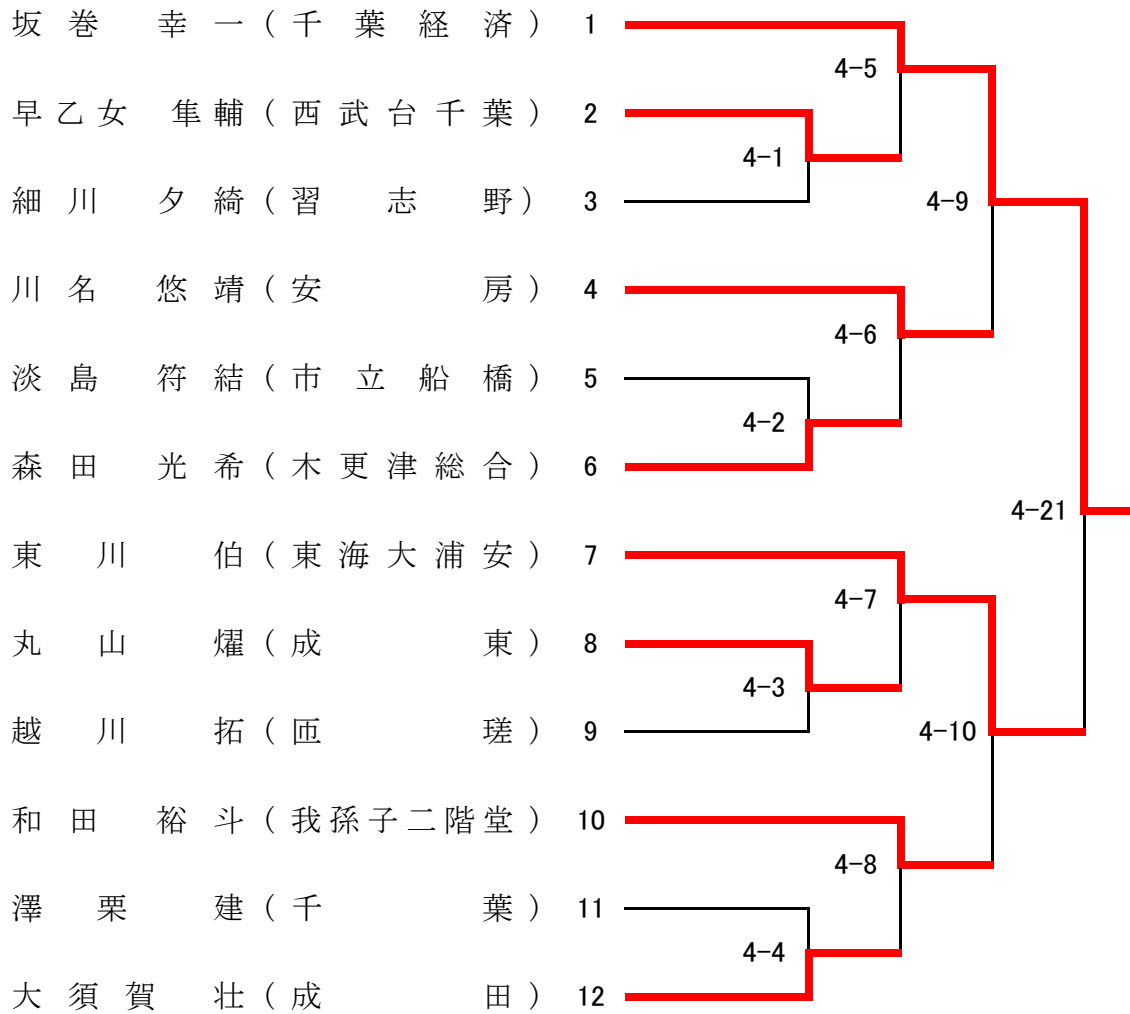

少年男子-60kg級

少年男子-73kg級

少年男子-90kg級

少年男子-100kg級

少年男子無差別級