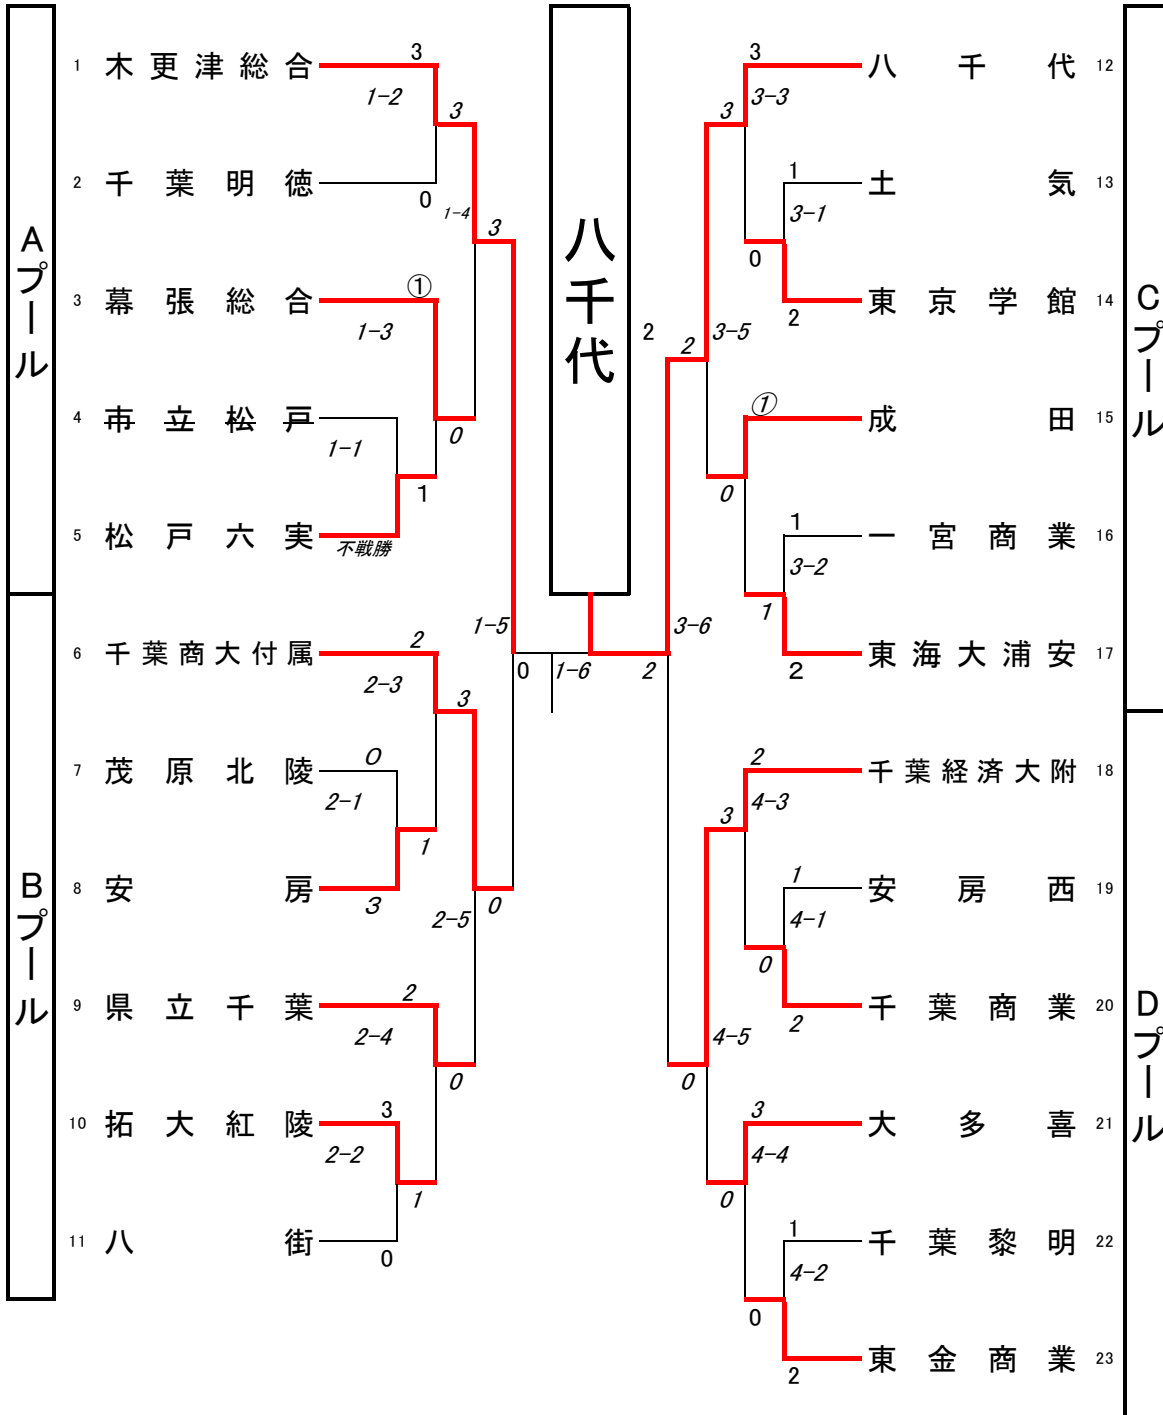

男子団体敗者復活戦

A
プ
ー
ル

- 1回戦敗退校
- 2回戦敗退校
- 安房西
- 3回戦敗退校
- 流山南
- 準々決勝敗退校
- 大多喜

B
プ
ー
ル

- 1回戦敗退校
- 2回戦敗退校
- 千葉黎明
- 3回戦敗退校
- 拓大紅陵
- 準々決勝敗退校
- 流通経済大柏

C
プ
ー
ル

- 1回戦敗退校
- 2回戦敗退校
- 東京学館
- 3回戦敗退校
- 成田
- 準々決勝敗退校
- 大原

D
プ
ー
ル

- 1回戦敗退校
- 2回戦敗退校
- 安房
- 3回戦敗退校
- 市立柏
- 準々決勝敗退校
- 千葉商業

第
5
代
表
決
定
戦

- 1-10の勝者
- 大多喜
- 3-11の勝者
- 東京学館

第
8
代
表
決
定
戦

- 1-10の敗者
- 流通経済大柏
- 3-11の敗者
- 千葉商業

第
6
・
7
代
表
決
定
戦

- 1-11の敗者
- 東京学館
- 3-12の勝者
- 流通経済大柏

令和8年度 関東高等学校柔道大会 千葉県予選会

於:千葉県総合スポーツセンター

女子団体

令和8年5月9日(土)10日(日)

武道館

女子団体敗者復活戦

A
プ
ー
ル

1回戦敗退校

2回戦敗退校