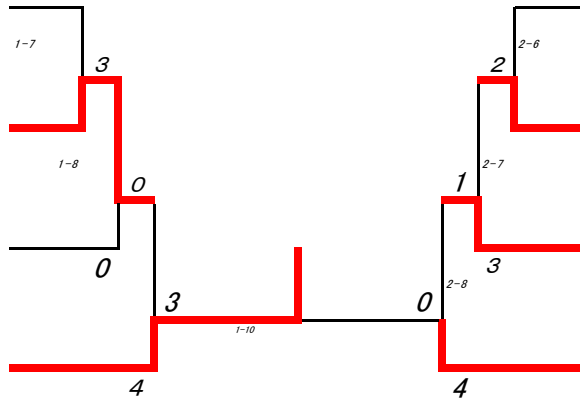

男子団体敗者復活戦

A
プ
ー
ル

- 1回戦敗退校
- 2回戦敗退校
- 安房西
- 3回戦敗退校
- 流山南
- 準々決勝敗退校
- 大多喜

B
プ
ー
ル

- 1回戦敗退校
- 2回戦敗退校
- 千葉黎明
- 3回戦敗退校
- 拓大紅陵
- 準々決勝敗退校
- 流通経済大柏

C
プ
ー
ル

- 1回戦敗退校
- 2回戦敗退校
- 東京学館
- 3回戦敗退校
- 成田
- 準々決勝敗退校
- 大原

D
プ
ー
ル