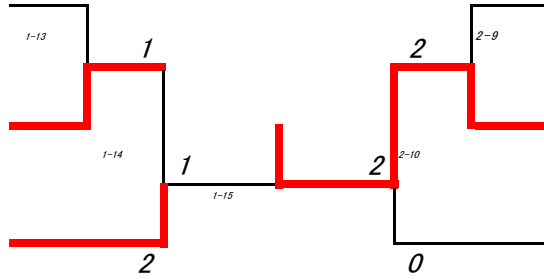

女子団体敗者復活戦

A
プ
ー
ル

1回戦敗退校

2回戦敗退校

千葉明德

準々決勝敗退校

幕張総合

1回戦敗退校

2回戦敗退校

安房

準々決勝敗退校

県立千葉

B
プ
ー
ル

C
プ
ー
ル

1回戦敗退校

2回戦敗退校

東京学館

準々決勝敗退校

成田