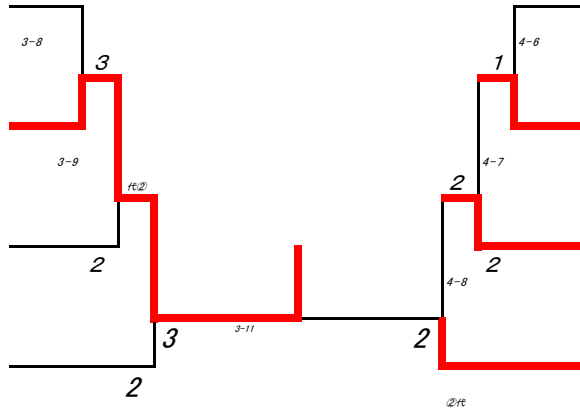

男子団体敗者復活戦

A
プ
ー
ル

- 1回戦敗退校
- 2回戦敗退校
- 安房西
- 3回戦敗退校
- 流山南
- 準々決勝敗退校
- 大多喜

B
プ
ー
ル

- 1回戦敗退校
- 2回戦敗退校
- 千葉黎明
- 3回戦敗退校
- 拓大紅陵
- 準々決勝敗退校
- 流通経済大柏

C
プ
ー
ル

- 1回戦敗退校
- 2回戦敗退校
- 東京学館
- 3回戦敗退校
- 成田
- 準々決勝敗退校
- 大原

D
プ
ー
ル