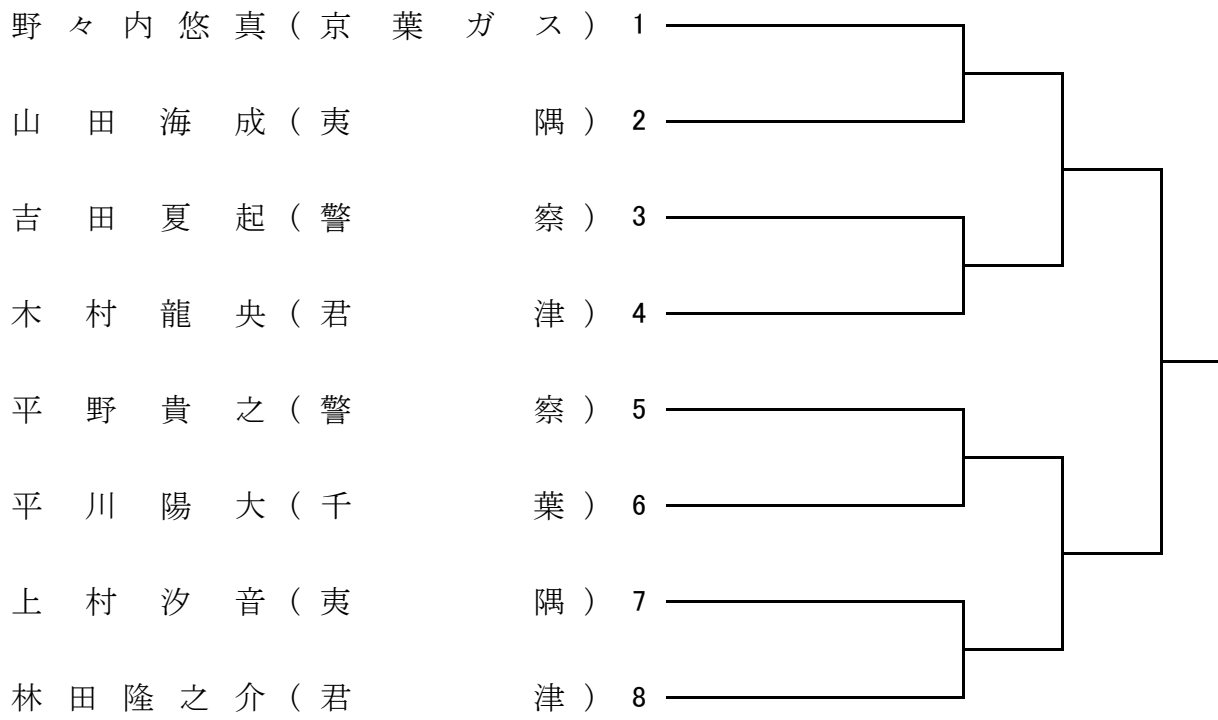

成年男子-60kg級

成年男子-73kg級

成年男子-90kg級

成年男子90kg超級

成年男子無差別級